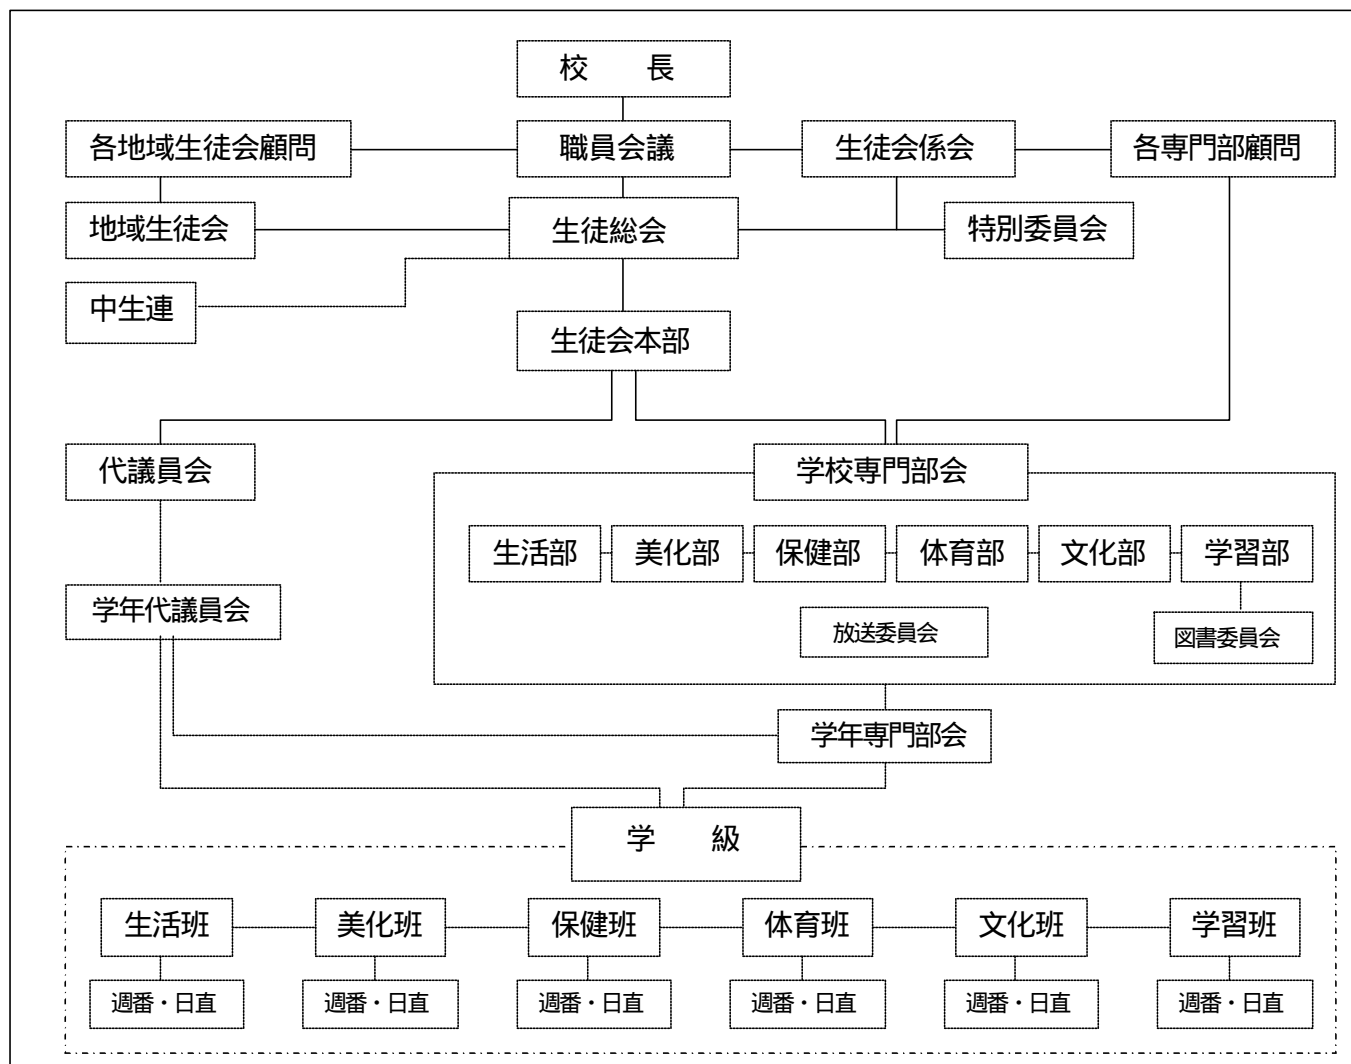

生徒会組織図

本部役員

生徒会長	下田 隆史 (2-7)	田丸 啓志 (2-1)
副会長	青屋 みか (2-1)	書記
	矢野 泰輝 (1-6)	増満 安理沙 (1-7)
	下田 裕希奈 (1-2)	會計
生徒会係	立石 篠原 内田 大塚 友成 泊	本坊 優紀子 (1-1)

執行部

専門部	生活部	美化部	保健部	体育部	文化部	学習部	図書委員会
専門部使用教室	2-1	2-2	2-3	2-4	2-5	2-6	図書室
部長	谷村 拓哉 2-5	村山 祐亮 2-3	米さん 2-7	飯園 翔太 2-7	河瀬 茜音 2-3	入佐 孝憲 2-1	谷口 藍子 2-4
副部長	安田 千夏 2-1	馬場 志穂美 2-5	海陸 康平 2-2	安藤 奈緒 2-5	日高 裕之 2-4	藤本 知里 2-2	
顧問	高木 藤加 野上 山崎 吉森 山大	福立 永石 篠原 永吉 松澤 平國	内田 石橋 大塚 脇瀨 小園 濱田	積山 口 広島 池田 中村(春)	中村(加) 増山 福島 前田 泊上之園	栄吉 川見 川柊 添元 榎丸 山下	吉見 榎本 丸 峯