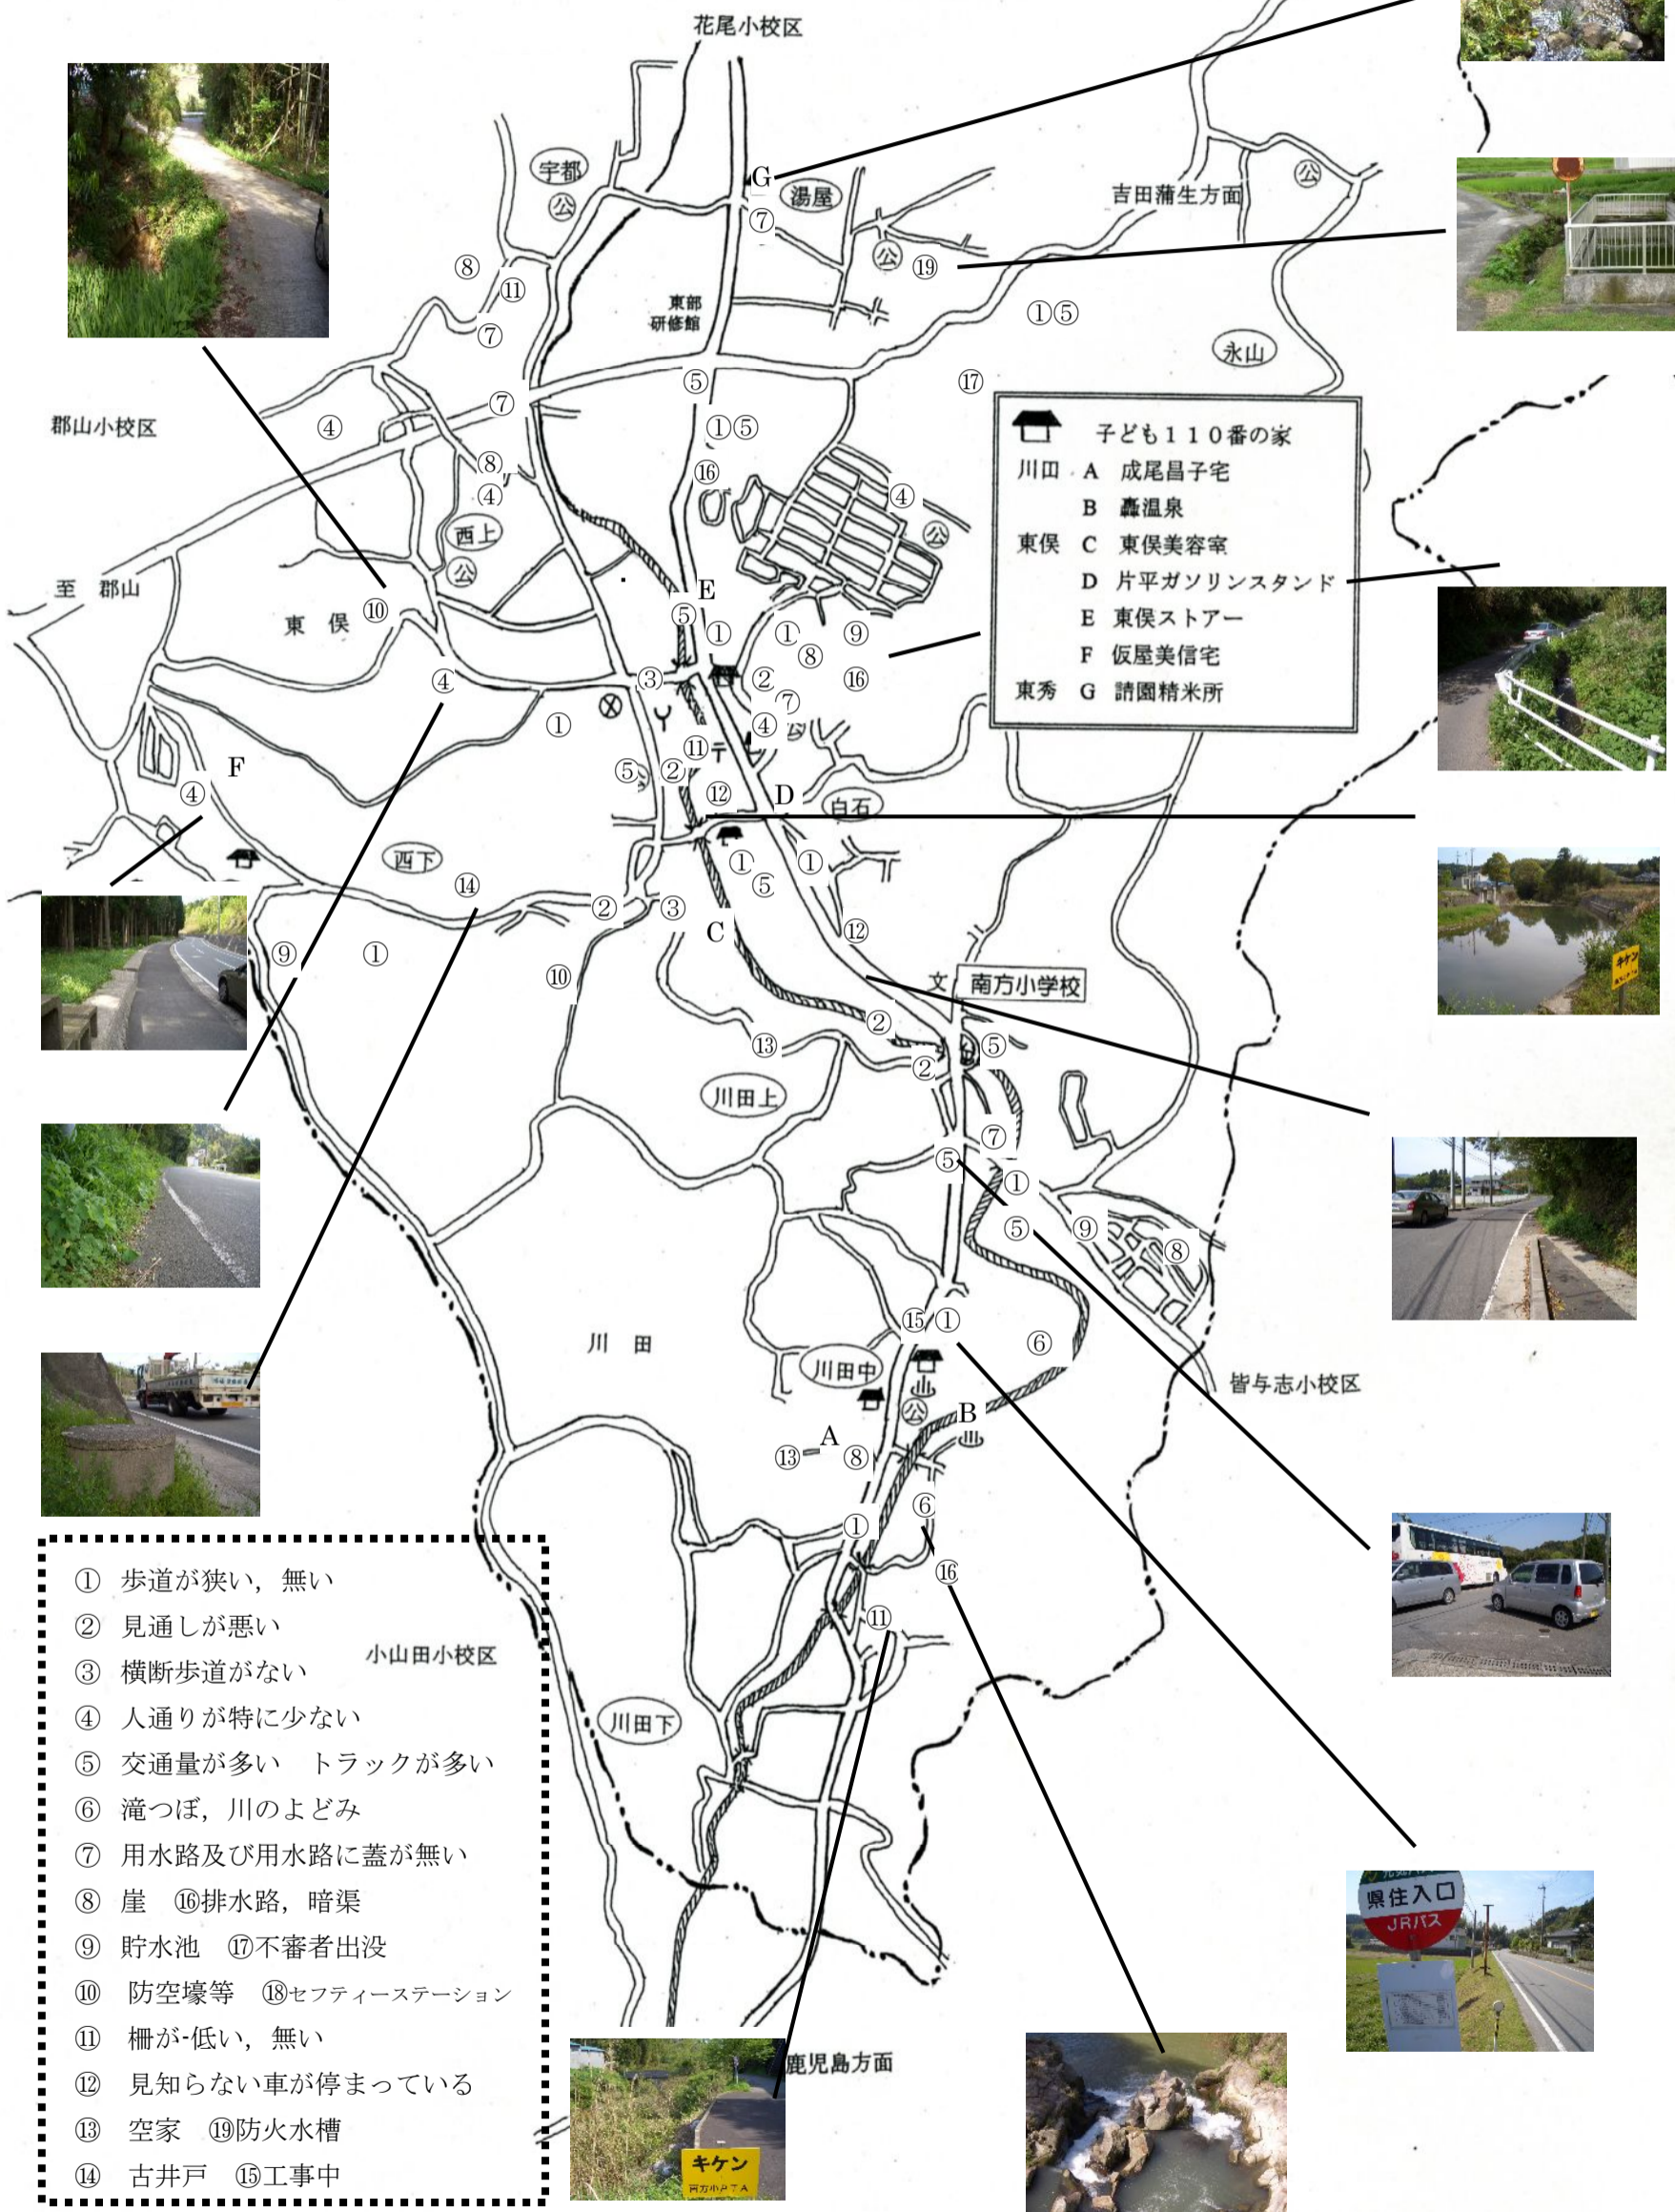

平成 21 年度

南方小学校 環境点検マップ

- 子ども110番の家
- 川田 A 成尾昌子宅
 - B 轟温泉
 - 東俣 C 東俣美容室
 - D 片平ガソリンスタンド
 - E 東俣ストア
 - F 飯屋美信宅
 - 東秀 G 請園精米所

- ① 歩道が狭い, 無い
- ② 見通しが悪い
- ③ 横断歩道がない
- ④ 人通りが特に少ない
- ⑤ 交通量が多い トラックが多い
- ⑥ 滝つぼ, 川のよどみ
- ⑦ 用水路及び用水路に蓋が無い
- ⑧ 崖 ⑩排水路, 暗渠
- ⑨ 貯水池 ⑰不審者出没
- ⑩ 防空壕等 ⑱セーフティステーション
- ⑪ 柵が低い, 無い
- ⑫ 見知らない車が停まっている
- ⑬ 空家 ⑲防火水槽
- ⑭ 古井戸 ⑮工事中