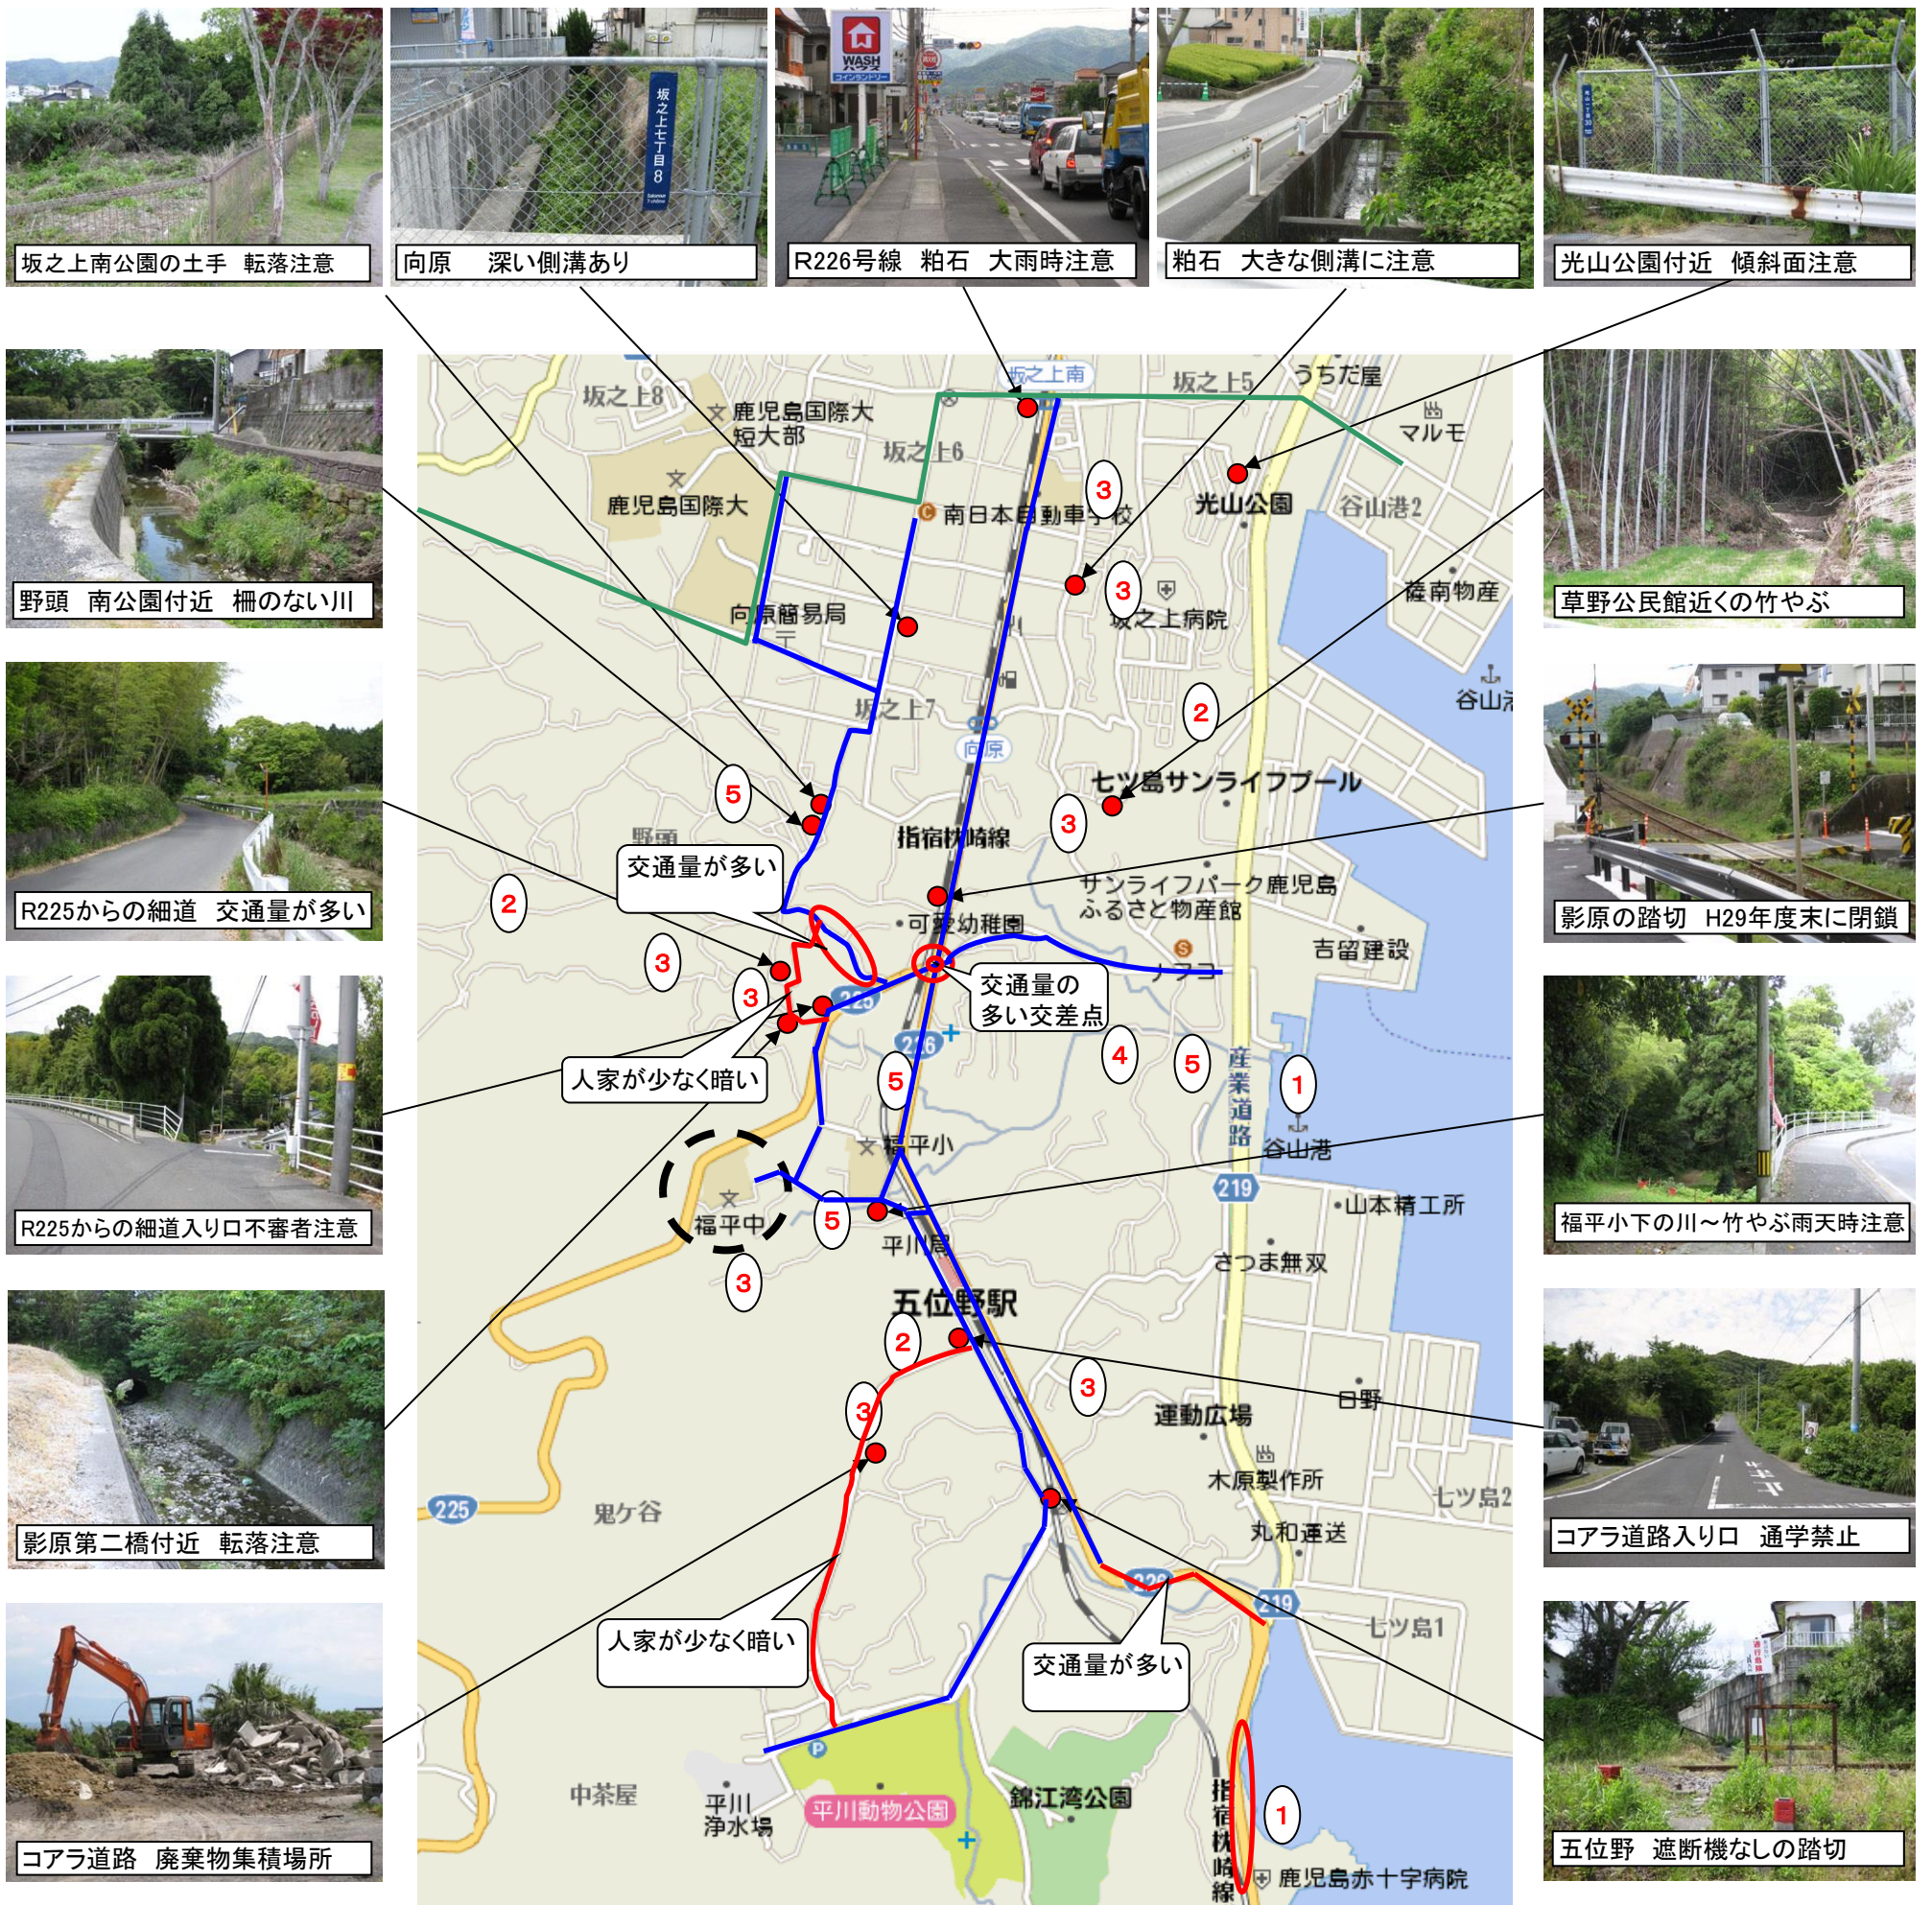

令和元年度 福平中学校 環境点検マップ

番号	注意	内容
①	海岸河川全域	海岸全域遊泳禁止
②	地下壕・洞穴	現在校区内で確認されている地下壕は4カ所です。個人所有の防空壕が1カ所人為的でなく自然に形成されたと思われる地下壕が3カ所です。崩落の危険もあります。
③	不審者出没	ここ数年以内に、不審者が出没した場所及び不審者が出没しそうな場所です。特に、早朝と下校時間に出没しています。 ◎コアラ道路 ◎南日本自動車学校裏 ◎坂之上病院筋の裏道 ◎横山酒店～草野への細道 ◎影原の旧タイヨー裏付近 ◎大協商店～国道間の細道 ◎国道～野頭の山道 ◎中学校下の川沿いの細道 ◎迫田小学校跡地碑のある細道 ◎草野公民館付近の路地
④	マムシ注意	大山積神社付近のミカン畑，湿地帯で目撃情報があります。虫取りの際は十分気をつけましょう。
⑤	河川や側溝	水難事故には十分気をつけてください。 ◎南公園付近（柵がない）◎食肉センター付近（満潮・雨天時は水位が高い） ◎児童クラブ付近（水位が高い）◎福平小付近（雨天時は流れが速い）

【緊急連絡先】

警察
 (緊急)110
 (相談)#9110
 (坂之上交番)
 261-9636
 (南警察署)
 269-0110

救急・消防
 (緊急)119
 (南消防署)
 269-0119

学校
 (福平中学校)

令和元年度 福平中学校 環境点検マップ