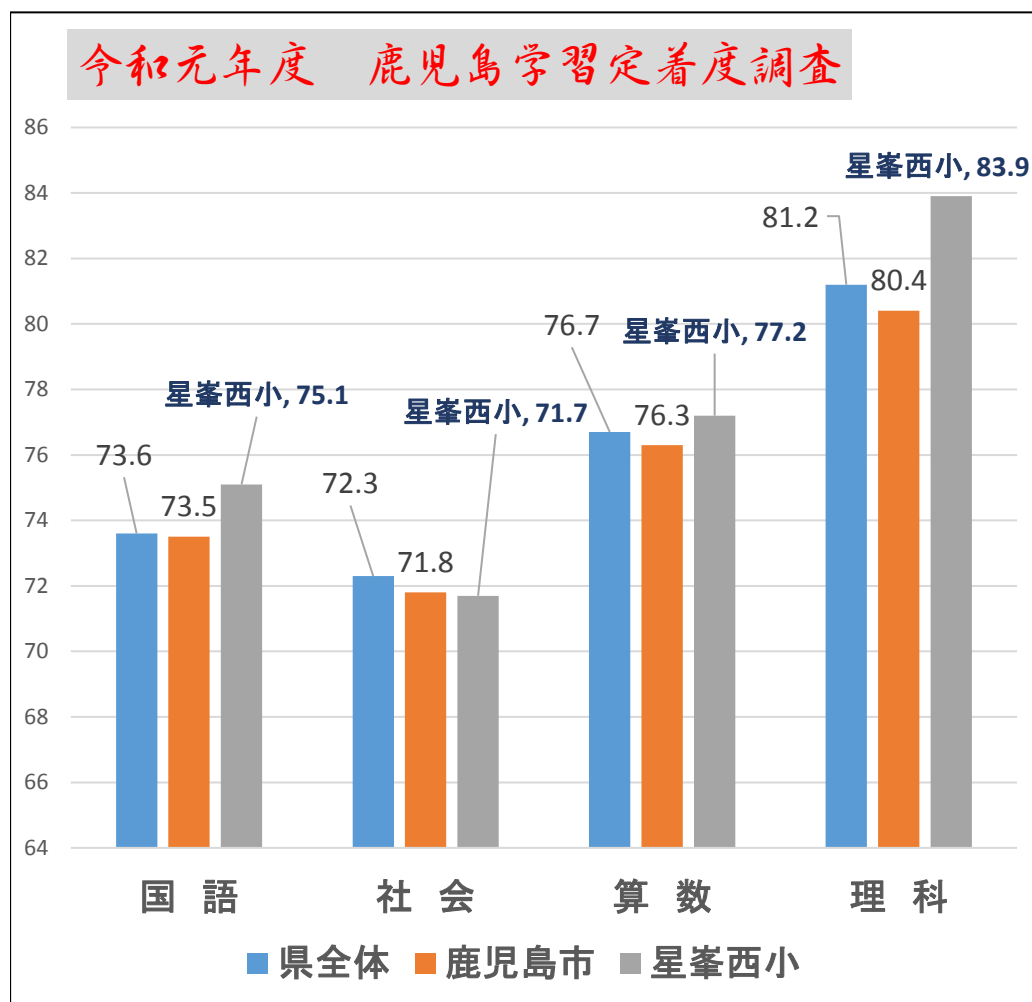

令和元年度 鹿児島学習定着度調査

令和2年(2020)4月 星峯西小学校

教科	県全体	鹿児島市	星峯西小
国語	73.6	73.5	75.1
社会	72.3	71.8	71.7
算数	76.7	76.3	77.2
理科	81.2	80.4	83.9
合計	303.8	302.0	307.9

- 対象学年：第5学年
- 実施時期：令和元年(2020年1月中旬)
- 数値について：平均正答率

(例)算数 77.2%→全児童の77.2%クリア

通過率70%を目標にして問題を作成している。