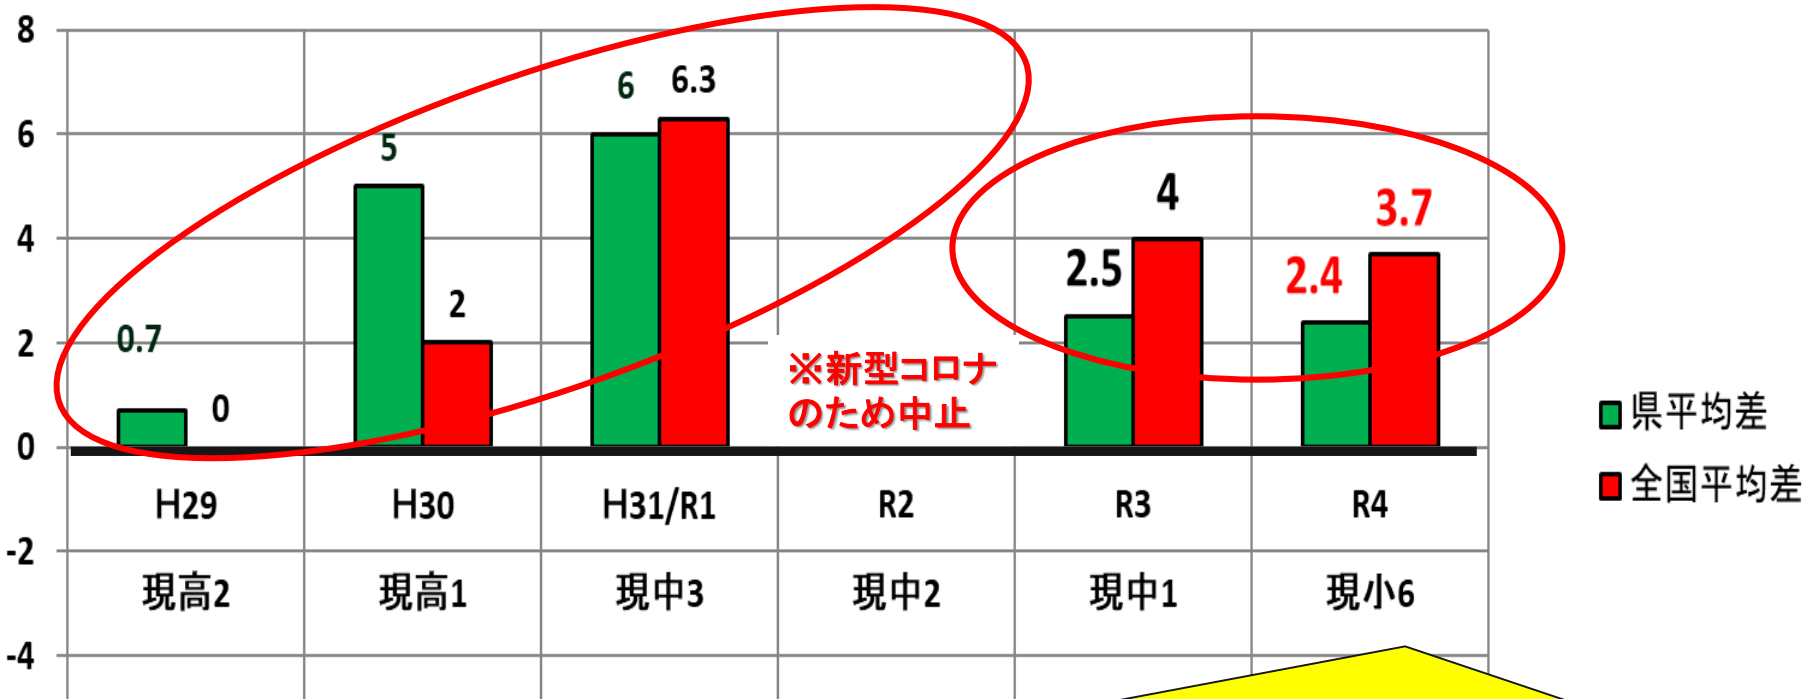

R4

全国学テ結果

【平均正答率等】

【本校】

全国・県との比較

全国学テ 県・全国平均値との差の推移(過去6年間)

本校	年度	県比	全国比
	H29年度	県比: +0.7p	全国比: ±0p
	H30年度	県比: +5.0p	全国比: +2.0p
	H31/R1年度	県比: +6.0p	全国比: +6.3p
	R2年度	県比: 中止	全国比: 中止
	R3年度	県比: +2.5p	全国比: +4.0
	R4年度	県比: +2.4p	全国比: +3.7