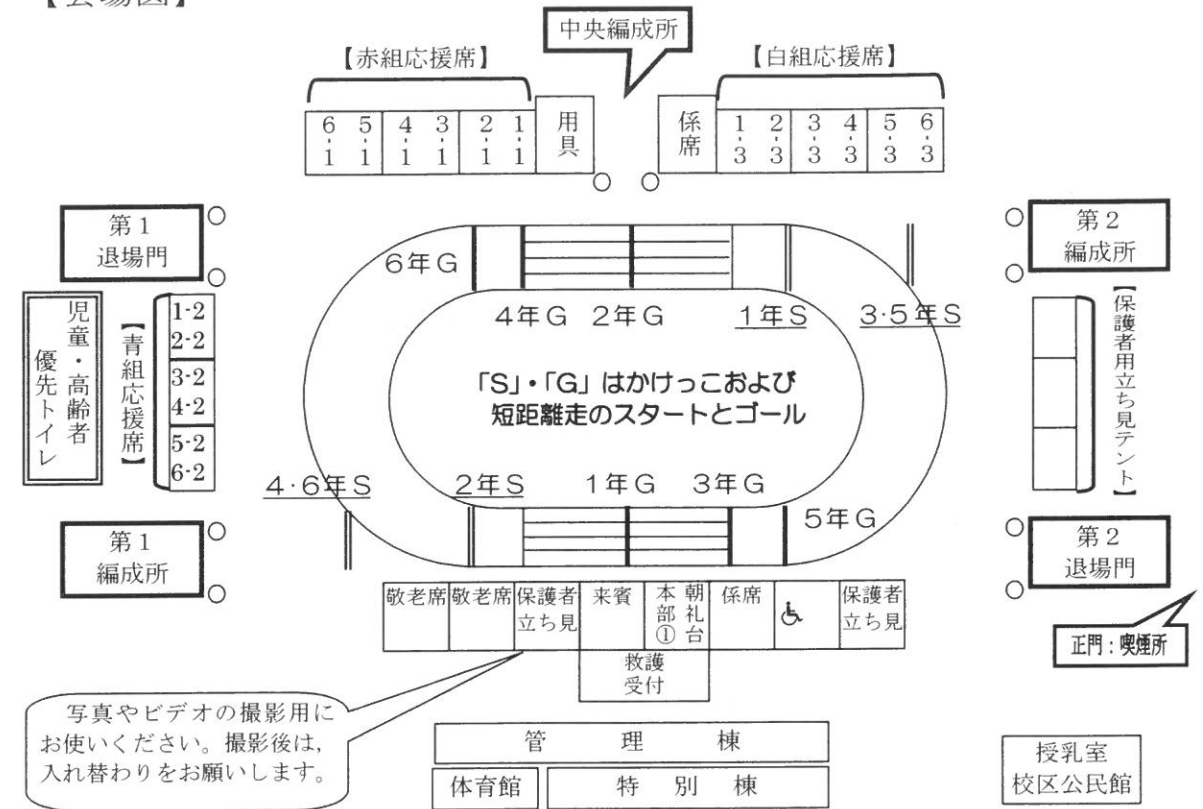

# 秋季大運動会

大会スローガン

力を合わせて にこにこ笑顔  
汗が輝く 運動会

期 日 平成30年10月3日(水) 雨天順延

時 間 開会 9時00分 閉会 15時00分

鹿児島市立伊敷台小学校

【会場図】

【組分け】

| 赤組   | 青組   | 白組   |
|------|------|------|
| 1年1組 | 1年2組 | 1年3組 |
| 2年1組 | 2年2組 | 2年3組 |
| 3年1組 | 3年2組 | 3年3組 |
| 4年1組 | 4年2組 | 4年3組 |
| 5年1組 | 5年2組 | 5年3組 |
| 6年1組 | 6年2組 | 6年3組 |

※ 児童は、各教室での昼食(給食)となります。ピロティ及び教室の開放はいたしません。