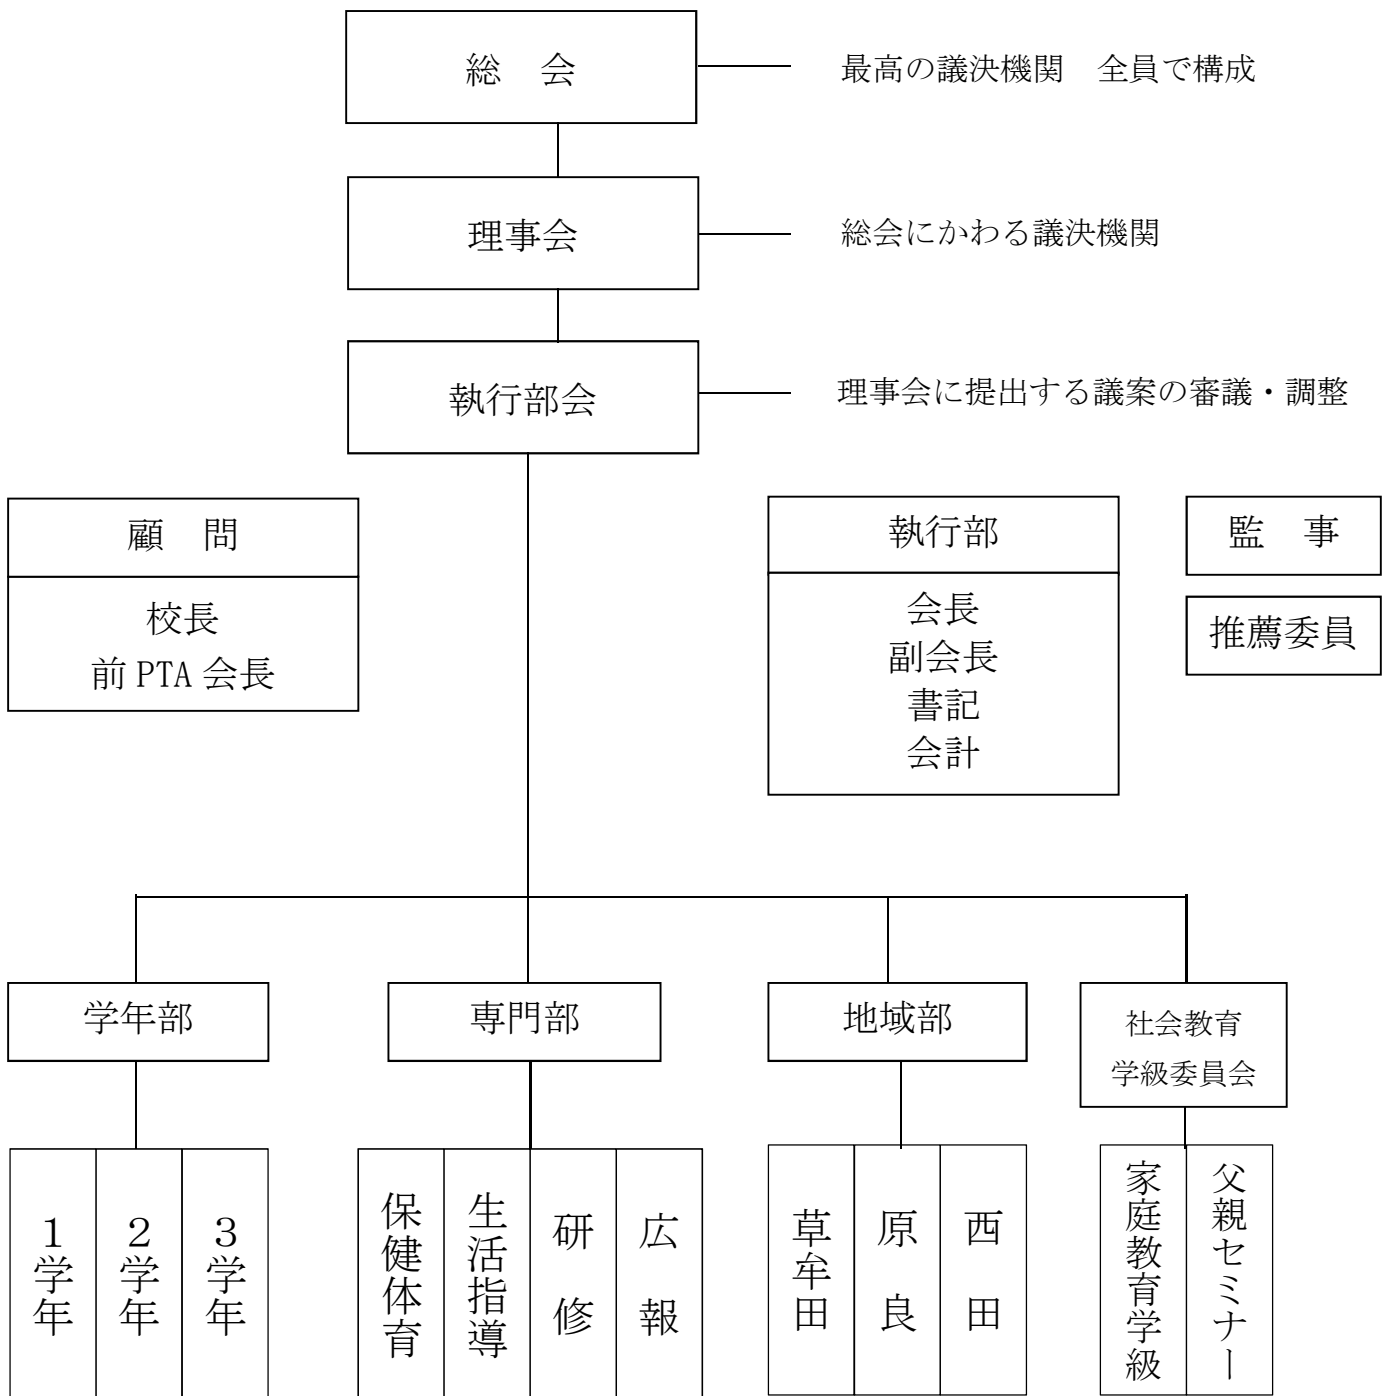

城西中学校 PTA 組織表

※理事会の構成メンバー

学級委員長・家庭教育学級正副委員長・各専門部正副委員長・地域部正副委員長
 執行部・推薦委員正副委員長・学年主任・教務主任・生徒指導主任・保健主任
 PTA 係教職員