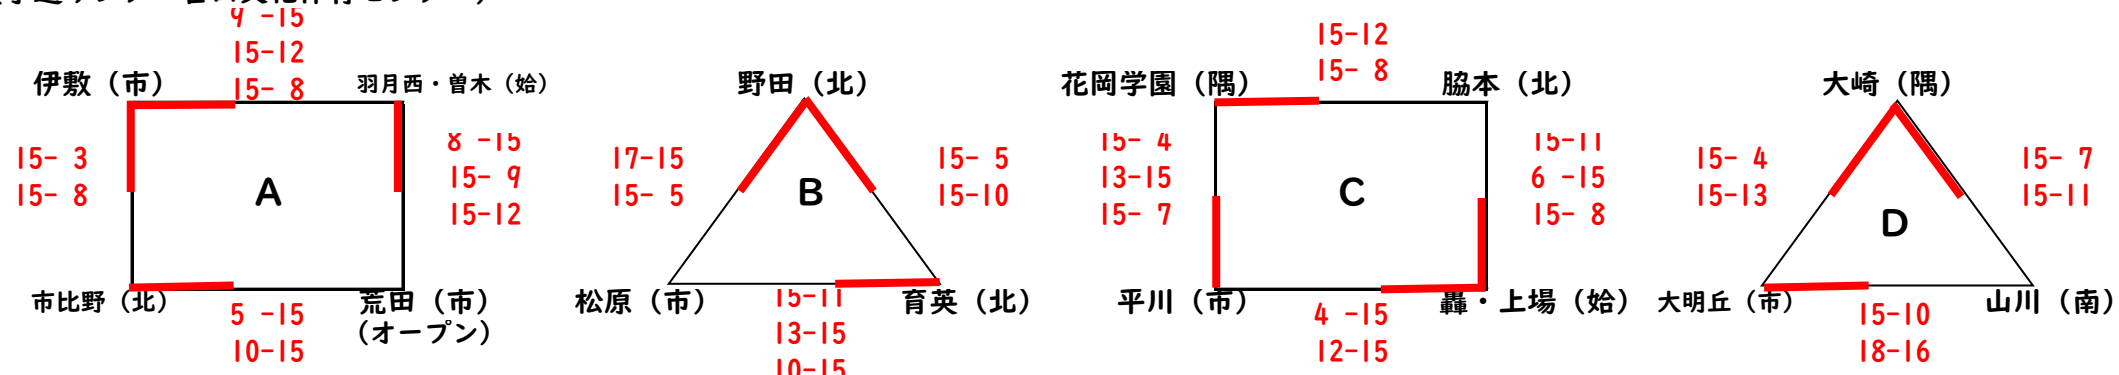

【男子B2パート:吉田文化体育センター】

(決勝トーナメント)

(予選リーグ:吉田文化体育センター)

*荒田はオープン参加のため、結果によらず2敗。