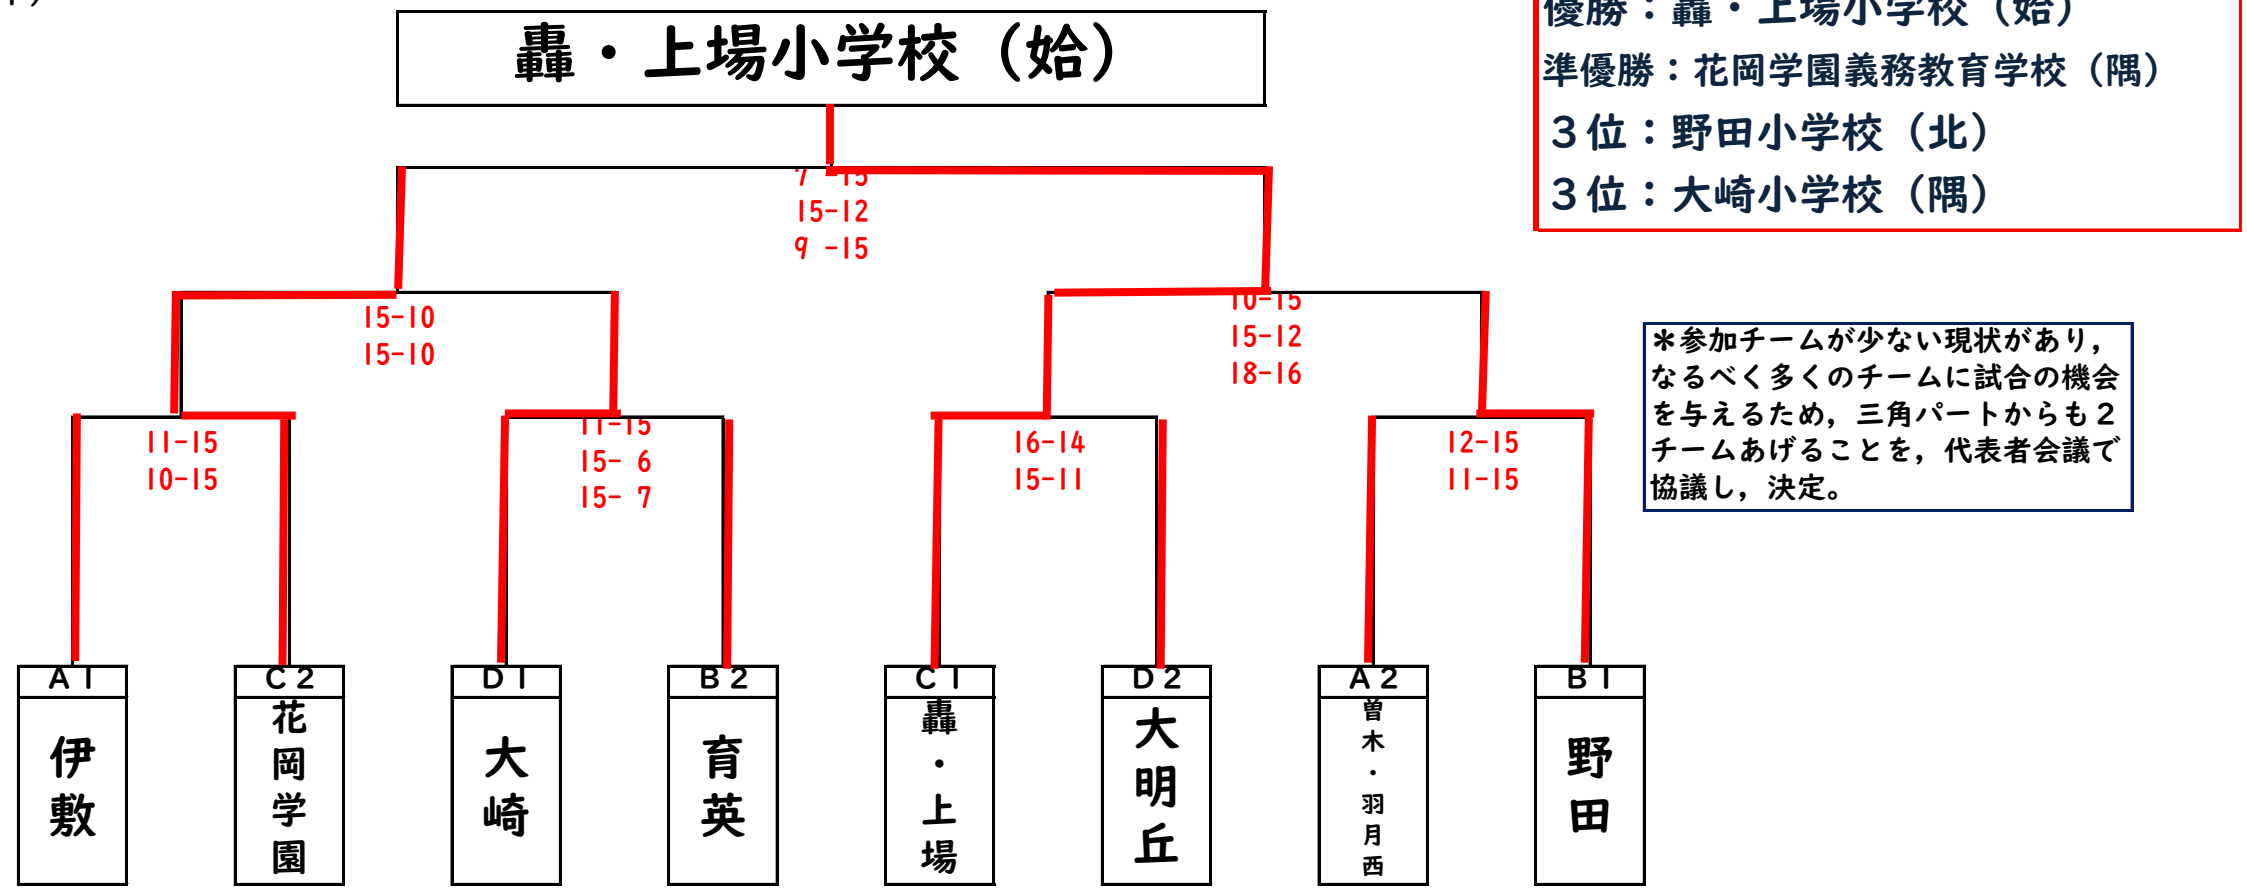

【男子B2パート:吉田文化体育センター】

(決勝トーナメント)

(予選リーグ:吉田文化体育センター)

*荒田はオープン参加のため、結果によらず2敗。