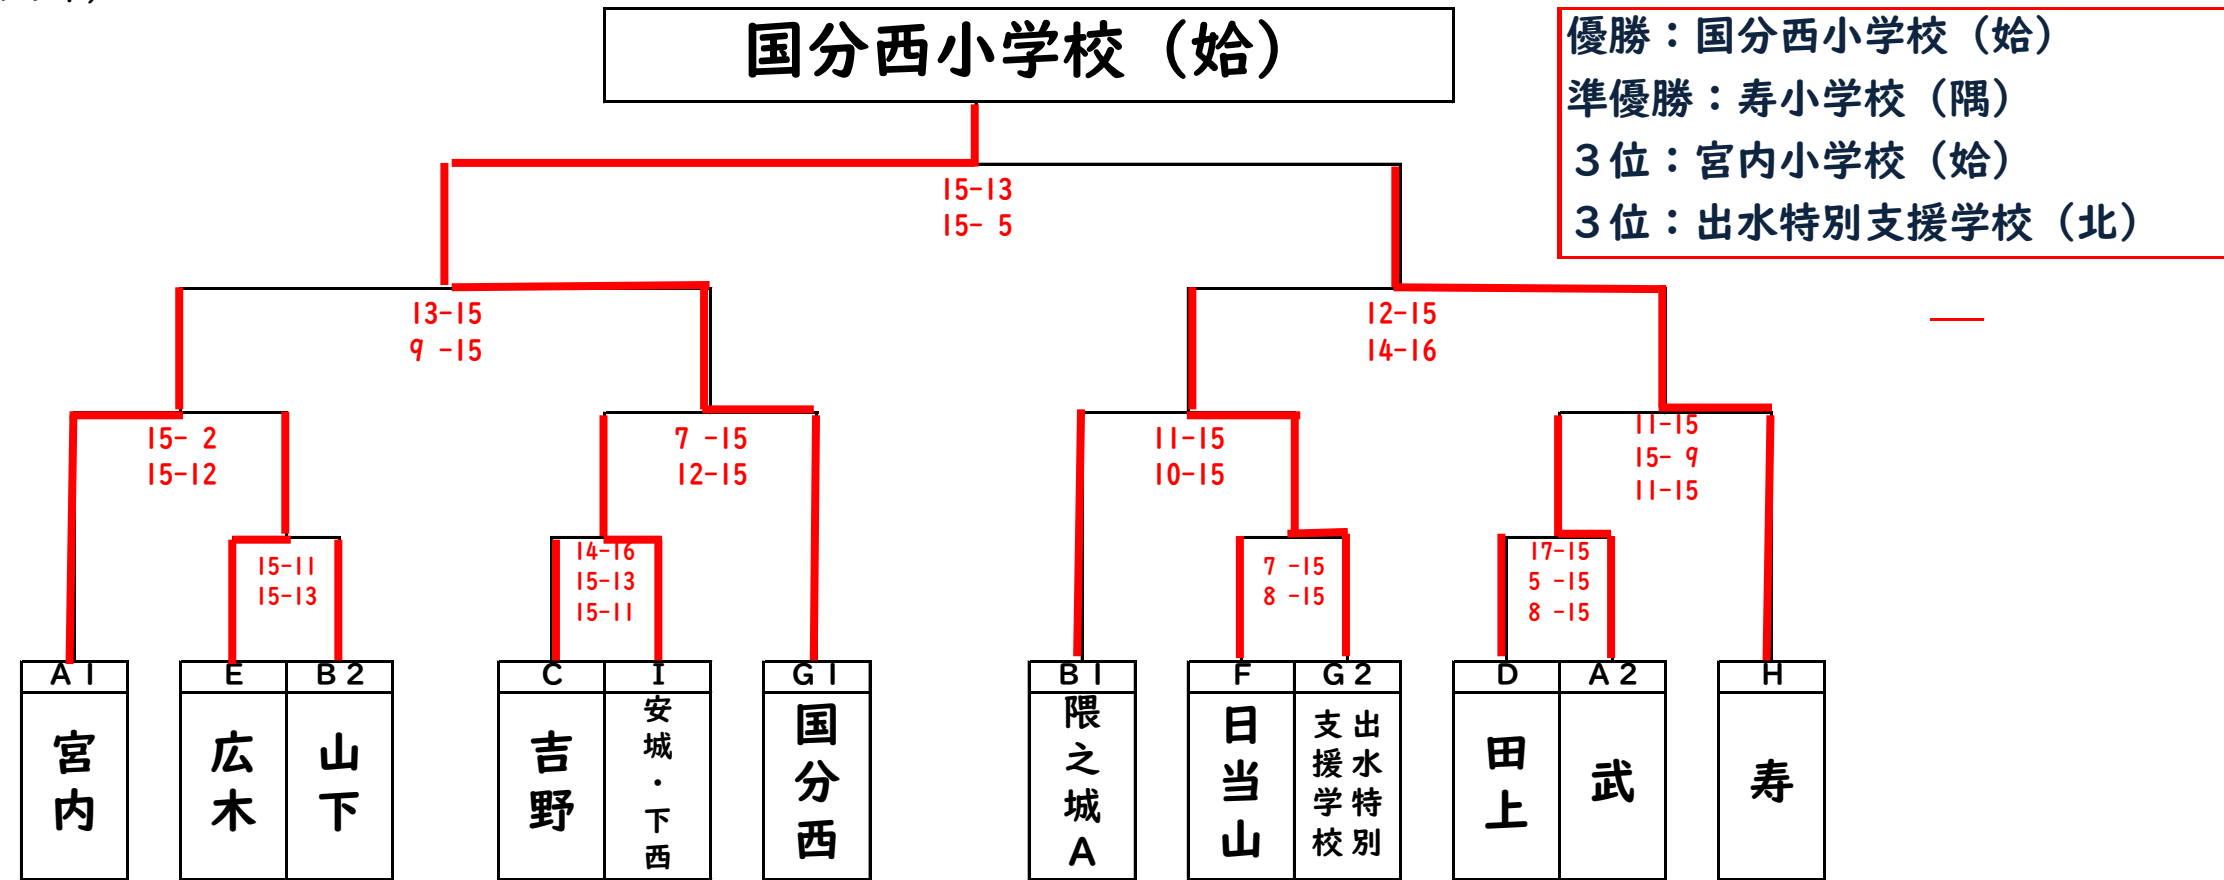

【男子A2パート：松元平野岡体育館】
 (決勝トーナメント)

(予選リンク：松元平野岡・石谷小・春山小・星峯西小・星峯東小)