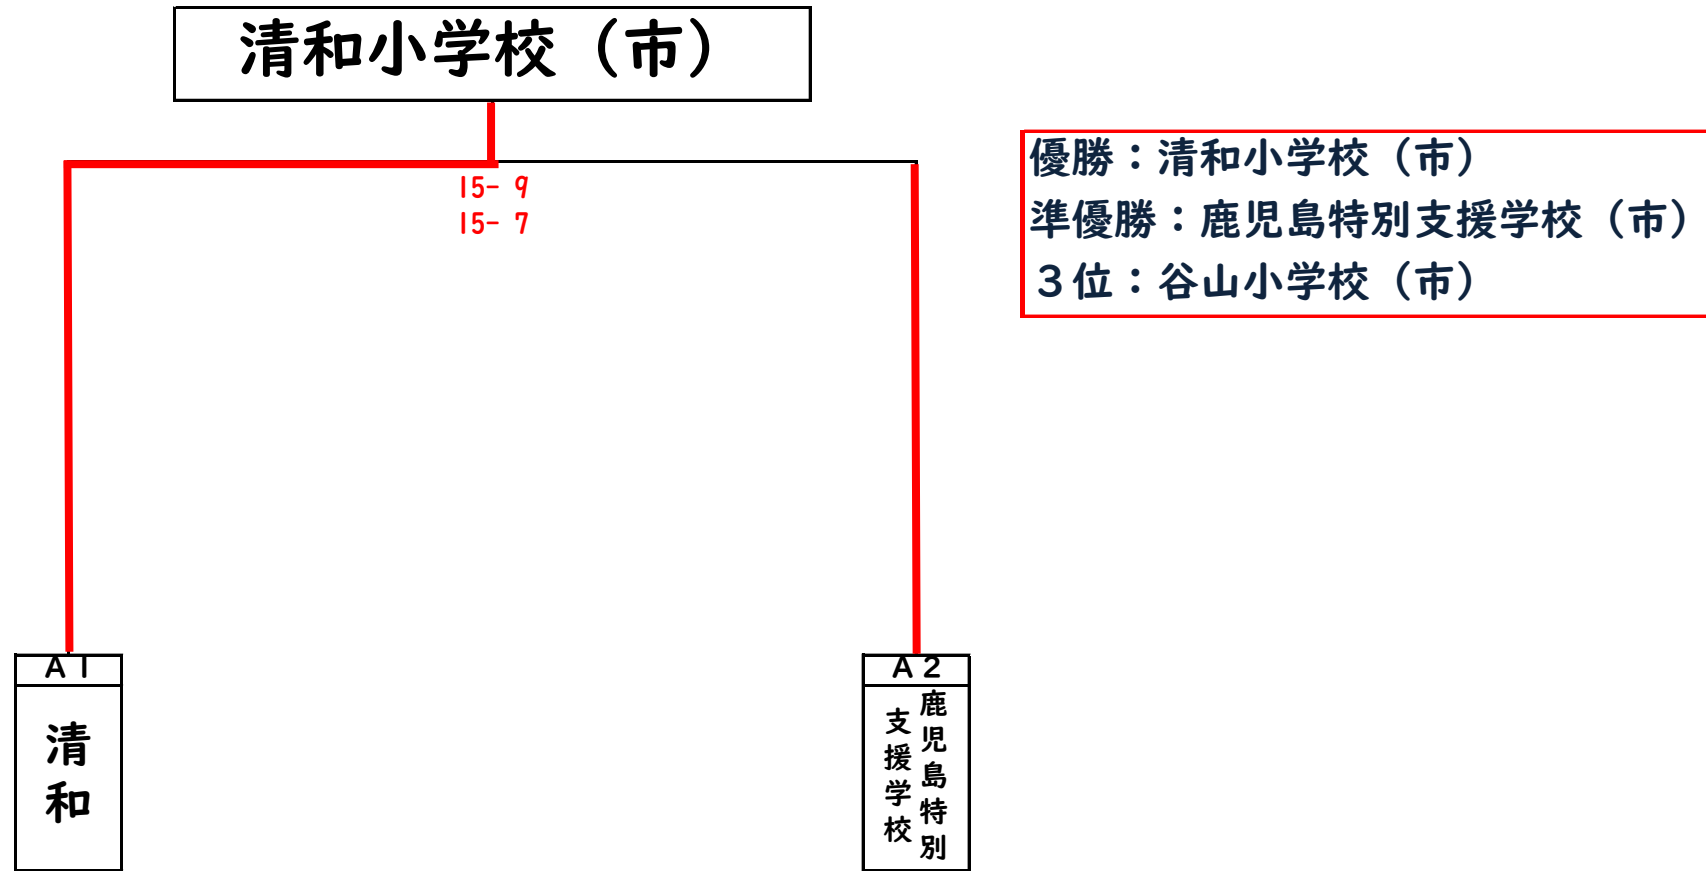

**【女子パート：松元平野岡体育館】**  
 (決勝トーナメント)

(予選リング：松元平野岡体育館Aコート)

\* 4チームで行うため、3位チームは1チームとし  
 (セット率→得失点率で決定), 1位・2位チーム  
 同士での決勝戦のみ行います。