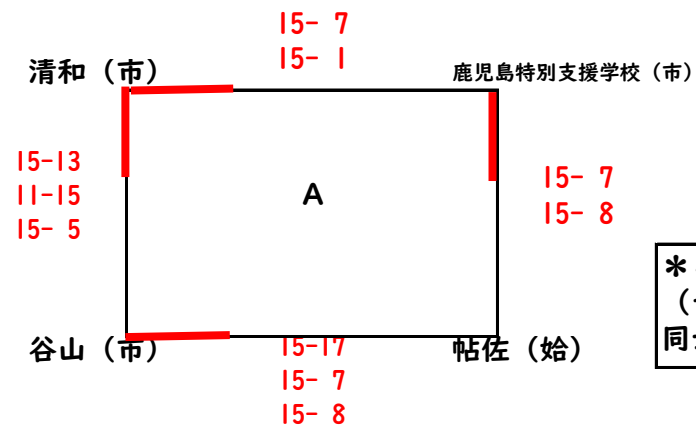

**【女子パート：松元平野岡体育館】**  
 (決勝トーナメント)

(予選リング：松元平野岡体育館Aコート)

\* 4チームで行うため、3位チームは1チームとし  
 (セット率→得失点率で決定), 1位・2位チーム  
 同士での決勝戦のみ行います。