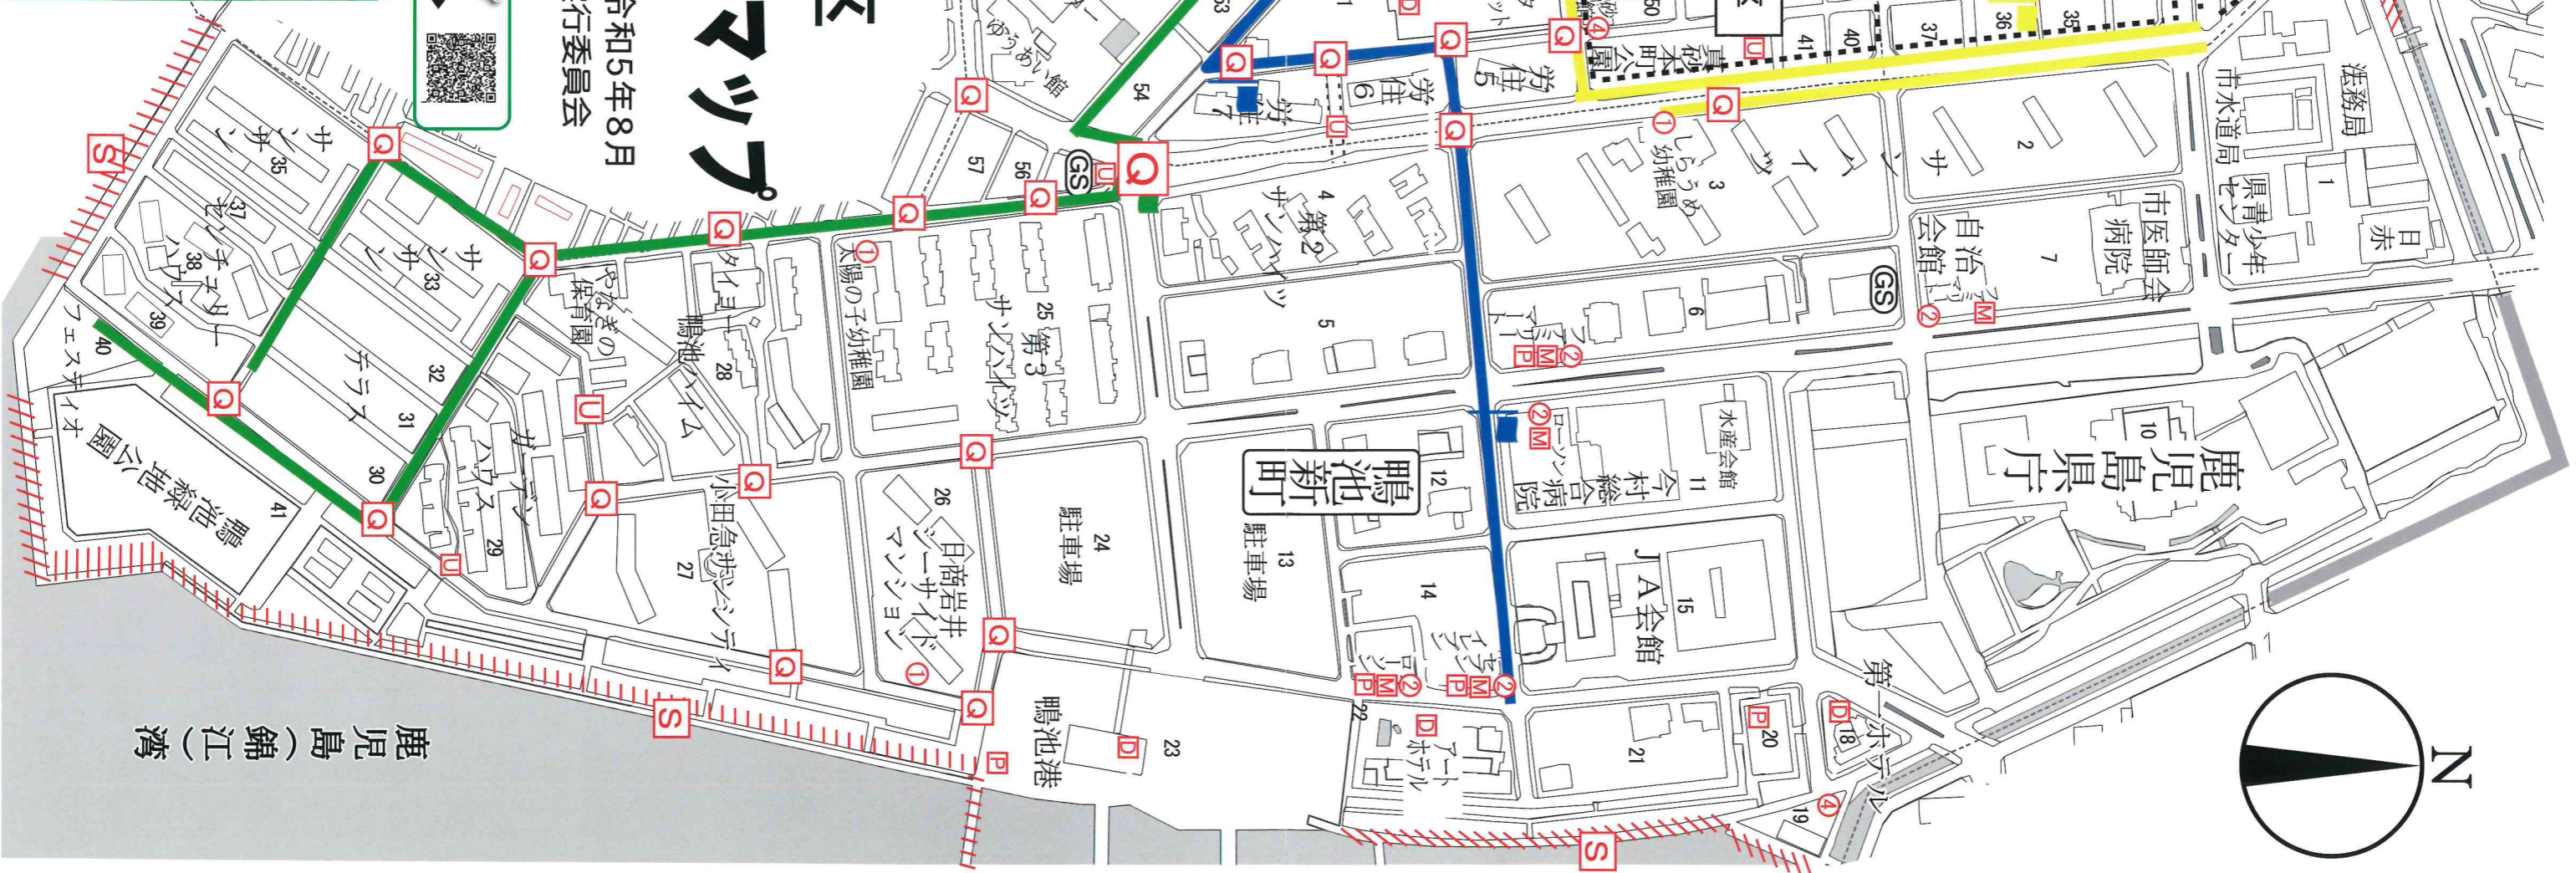

ピンクコース
1・2・3・6・7・13区・西区・北区

黄色コース
6・7区・東区
真砂児童館
サンハイツ

青コース
労住・第2サンハイツ
東急方面

赤コース
北区・南区・東区

緑コース
南区・第3ハイツ・ハイム・シーサイド
サンシティ・ガーデンハウス・テラス
サンサン・センチュリー・フエスライオ
やなぎの保育園・三和児童館

※コースの色分けは鴨池小学校の通学路になります。

凡例

記号	項目	数量
D	たばこ自動販売機	5ヶ所
M	コンビニエンスストア (成人向けコーナー設置店)	8ヶ所
P	青少年がたむろする場所	9ヶ所
Q	交通危険箇所	36ヶ所
S	崖や河川などの 地形的に危険な箇所	4ヶ所
U	不審者が出没した場所	10ヶ所

見守り協力箇所

①	子ども110番の家(県警本部)	6ヶ所
②	セーブテイクステーション (コンビニエンスストア)	8ヶ所
③	かけこみ110番(県石油商業組合)	0ヶ所
④	その他、かけこみ協力箇所	7ヶ所

危険箇所マップ

鴨池校区 令和5年8月
青少年健全育成実行委員会

危険箇所マップ
ゲームルマインマップ版

情報提供のお願い

こちらのQRコードから
ライングループに参加
してください。
情報提供の方法は、ノ
ートに掲載しています。

LINEグループ参加の方
はこちらの
QRコード
から

鹿兒島(錦江)湾