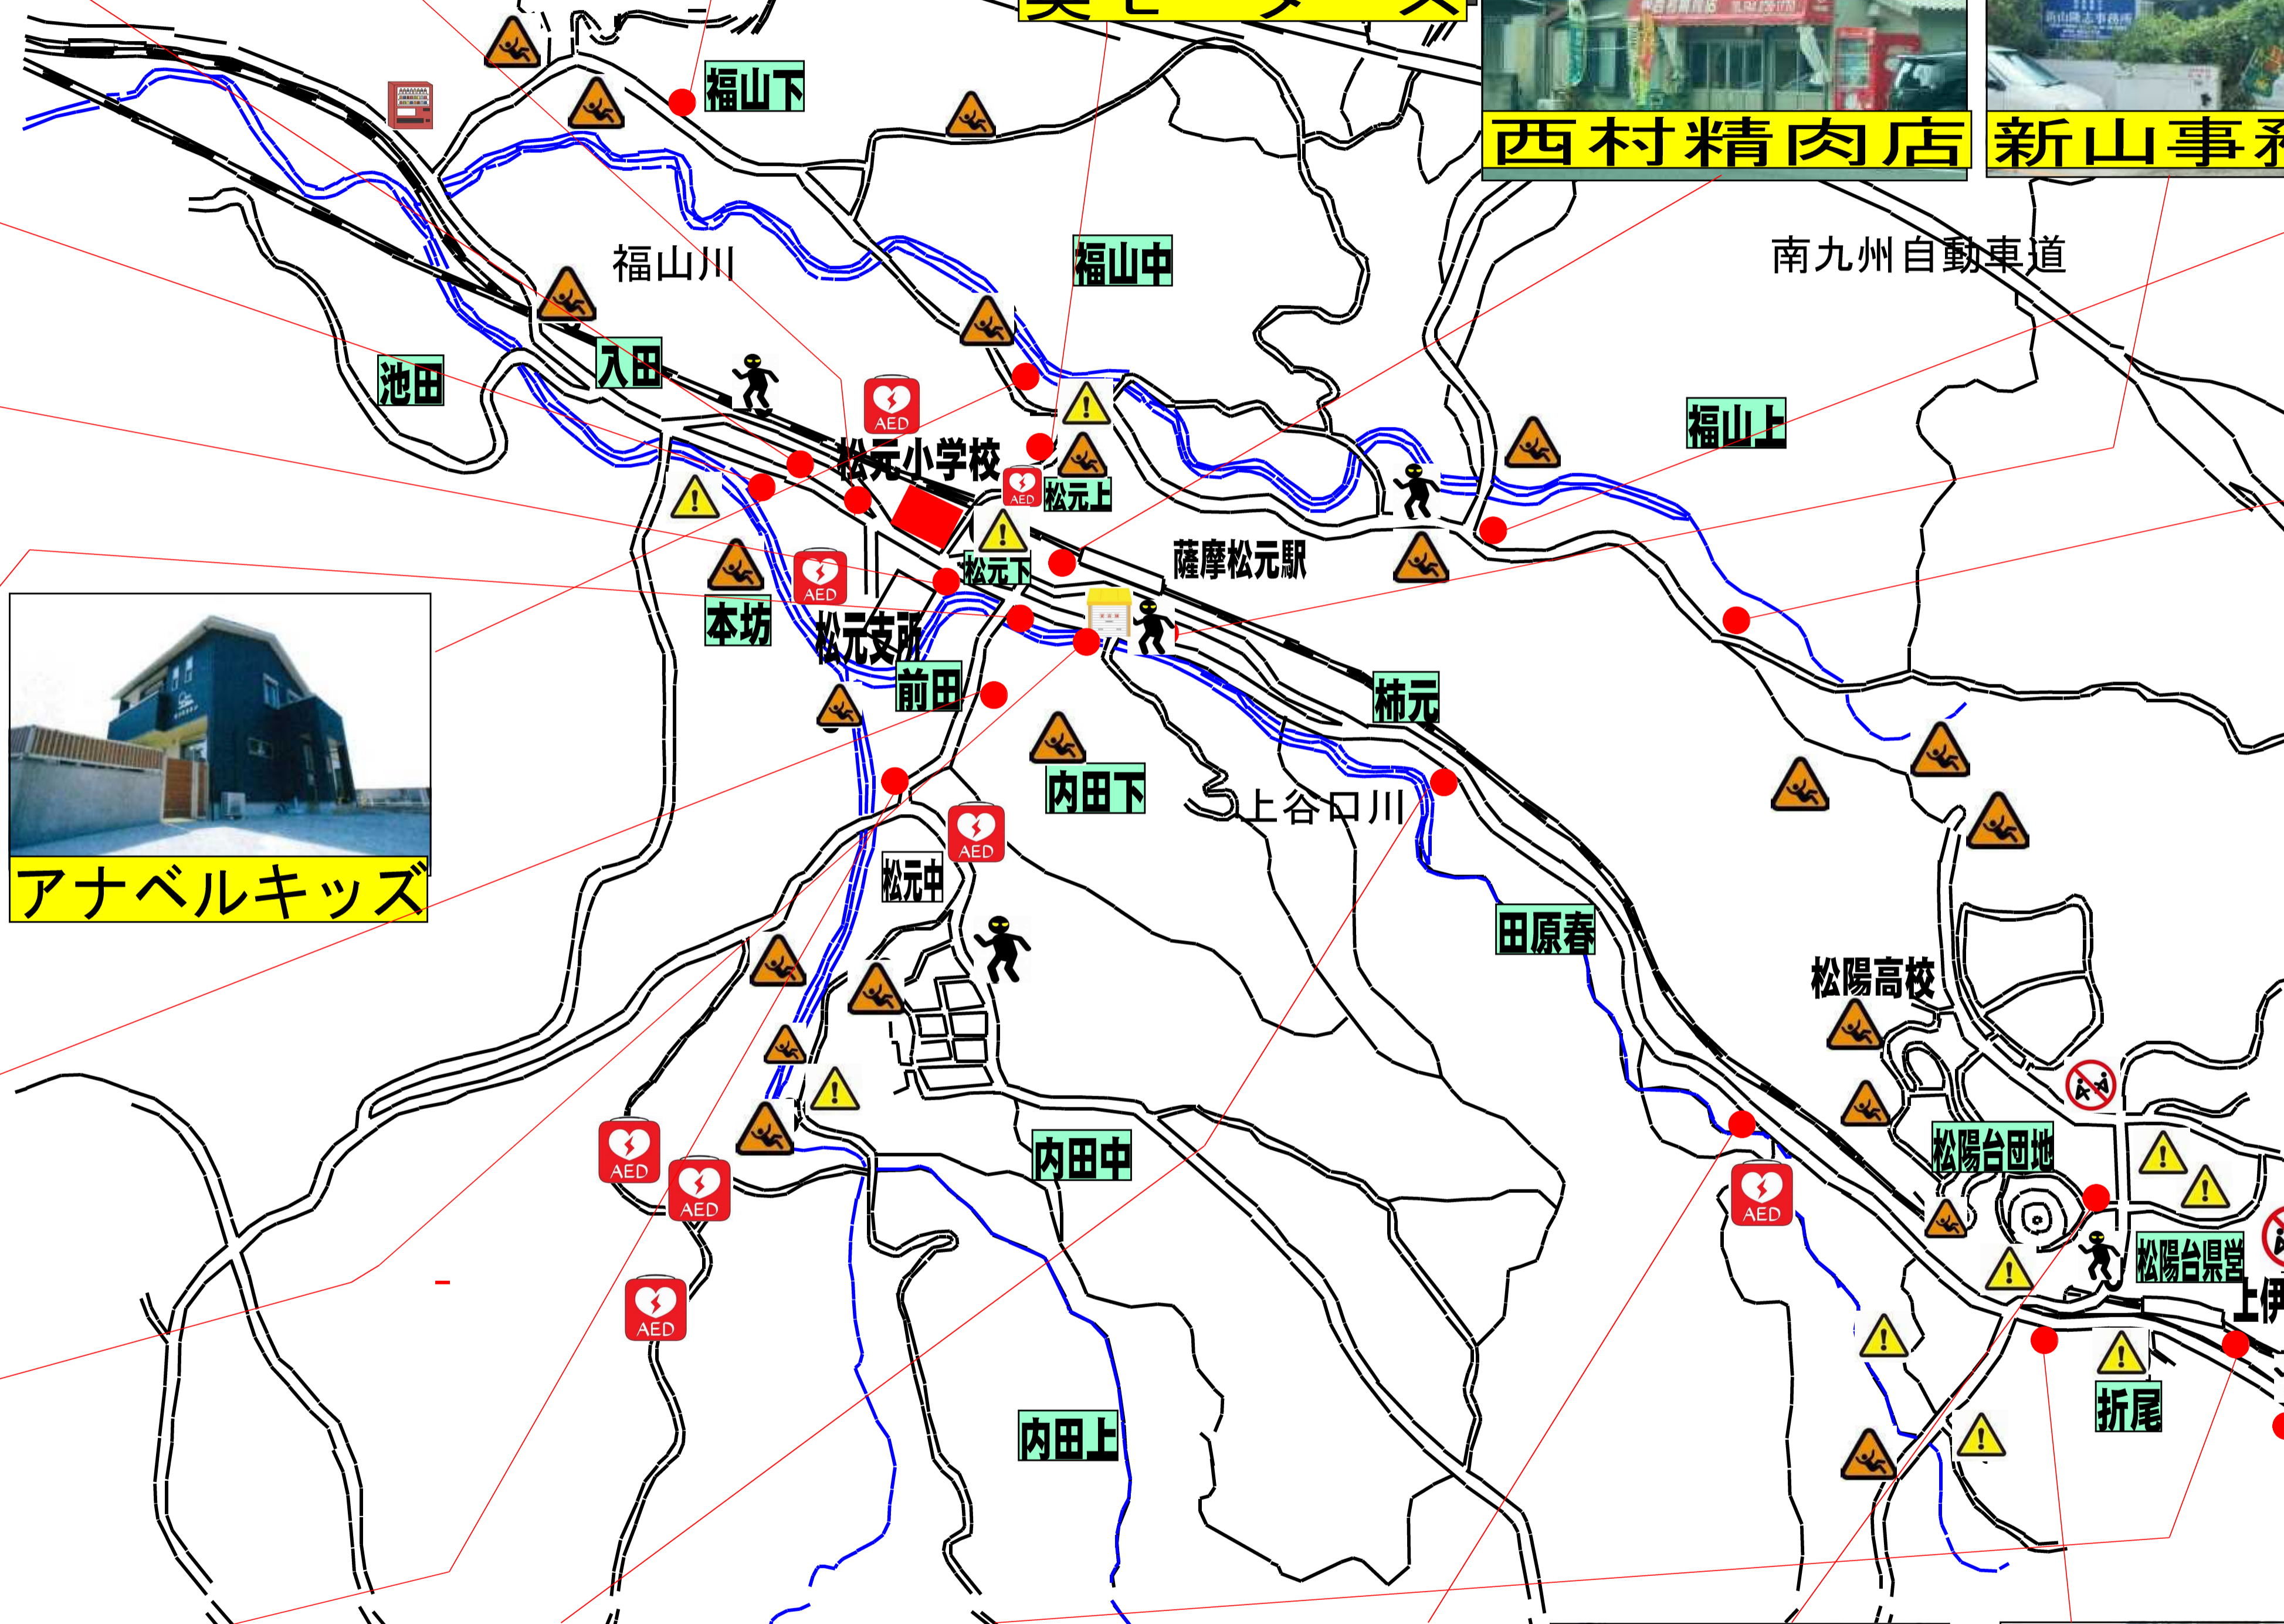

# 松元小学校区 「子ども110番の家」と健全育成上の課題地図

令和5年9月

セブンイレブン鹿児島松元店

ファミリーマート松元上谷口店

松元駅前郵便局

モリ洋服店

古川石油

理髪店「CREW」

理容・美容「谷頭」

和田石油

オレンジキッズ保育園

太陽ガス

ぽかぽか薬局

美容室「LAZO」

上伊集院郵便局

- 無線LANスポット (Wi-Fi利用可能箇所)
- がけや川など地形的に危険な場所
- 交通危険箇所
- 暗がりや不審者が出没した場所
- 青少年がたむろする場所
- 酒類自動販売機
- たばこ自動販売機
- 空家・空店舗

## 《AED設置箇所》

- 松元小学校
- 松元支所
- 松元中学校
- 松元公民館
- 松元幼稚園
- 折尾分団
- あいハウジングアリーナ
- オレンジキッズ保育園