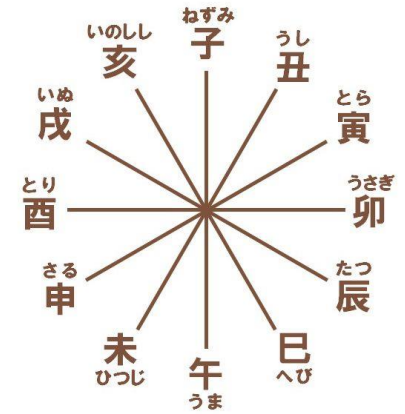

いぶき

だいごう  
第179号  
めいざんしょうがっこう  
名山小学校  
にほんごきょうしつげっぽう  
日本語教室月報  
れいわねんがっこう  
令和2年1月号

えと  
干支

こらいひと たいようつきほし てんたいうご こよみ  
古来から人は、太陽や月、星など天体の動きによって暦（カレンダー）をつ  
くりました。そのなかで、アジアの国々ではそれぞれの年に12の動物の名前を  
つけました。そのことを「干支」（Chinese Zodiac）といいます。

にほんことしえとねずみどし ねずみどし あたらうんきさいくるはじ  
日本の今年の干支は「子」年です。子年は新しい運気のサイクルの始まり  
と言われ植物に例えると成長に向かって種子が膨らみ始める時期だそうで  
す。2020年は東京オリンピックもあります。何か新しいことに挑戦してみ  
るといいかもしれませんね。

あけましておめでとうございます  
ことし  
今年もよろしくおねがいします

ねんはじ にほんねんまつねんし しょうがつ す  
2020年が始まりました。日本での年末年始、お正月はどのように過ごし  
ましたか。冬休みの思い出をたくさん聞かせてくださいね。

そして、あっという間に3学期。今年度もあと少しです。3学期の学校へ行く  
日数はおよそ50日くらいです。1日1日を大切に、どんなことを頑張るか  
目標を決めて取り組むとさらに充実した日々になるかもしれませんね。  
3学期も思い出に残る楽しい日々にしていきましょう。

がつぎょうじ  
1月の行事

- 1月7日(火): 人日の節句  
七草がゆを食べて健康を願う。元は中国の風習。
- 1月11日(土): 鏡開き  
お正月にお供えていたお餅を片付けます(食べます)。
- 1月14日(火): 成人の日  
20歳のお祝いをする日。
- 1月15日(水): 小正月  
旧暦で新年最初の満月の日。