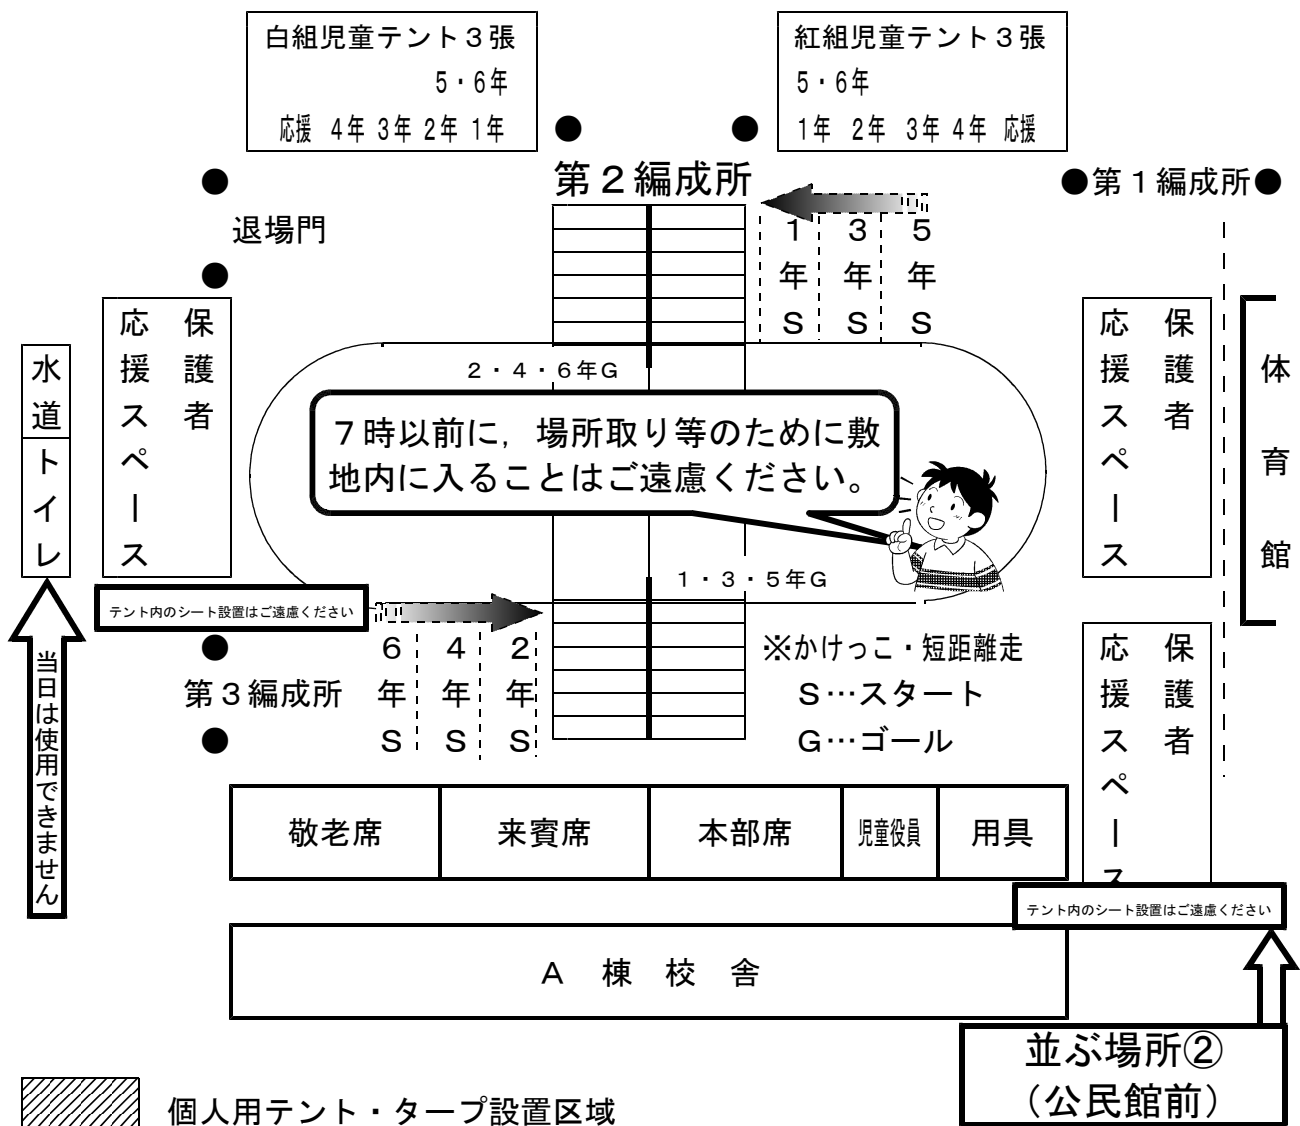

個人用テント、タープの設置区域

児童用テント後ろの遊具（鉄棒，三角ジム，うんてい，ろく木等）のあるところに設置してください。

指定した区域以外に設置されますと，運動会の運営に支障をきたしますので，御協力をお願いします。

道路…一方通行で駐車？