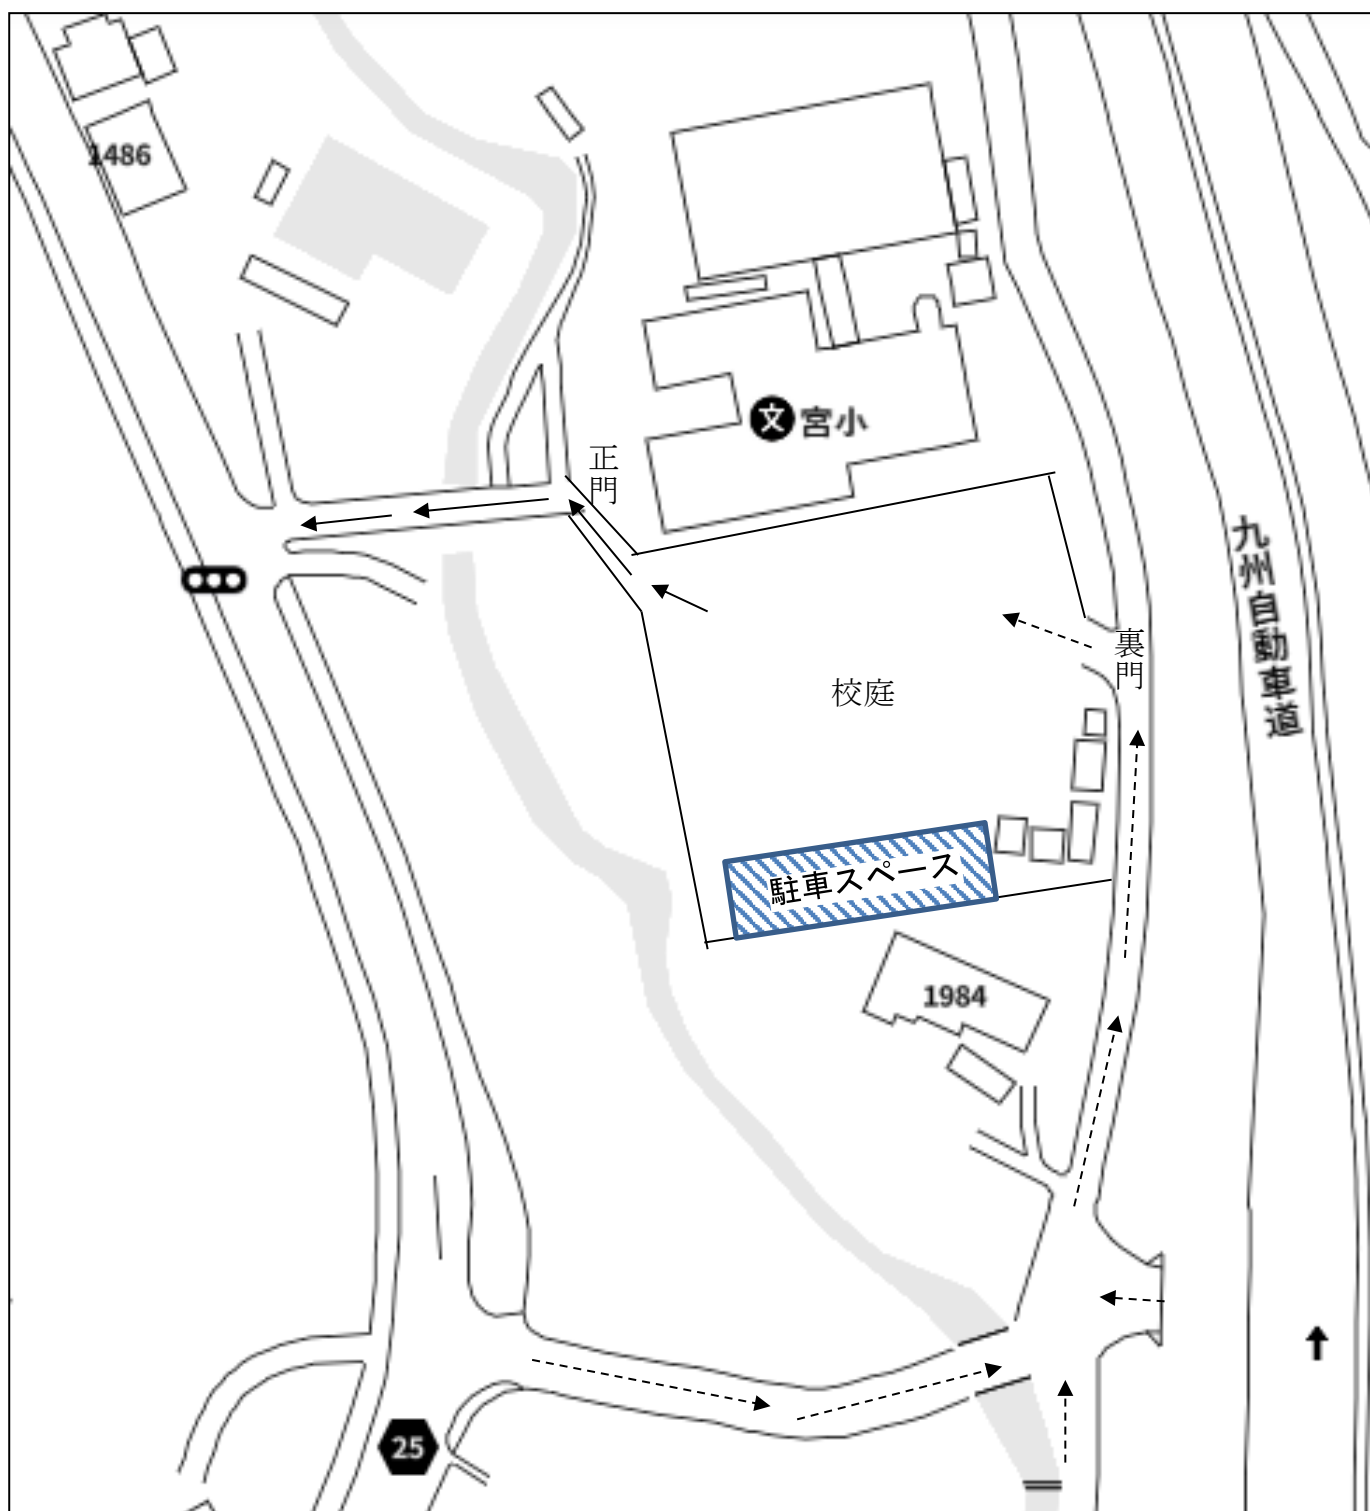

5 その他

- (1) ご来校の際は、受付名簿への記入をお願いいたします。また、保護者のみなさまは、ネームカードの着用をお願いいたします。
- (2) 「授業自由参観」では、各学級の授業の様子を自由にご覧ください。
- (3) 学習活動の詳細（内容・場所）については、各学級の週報や宮小学校ホームページにて、後日お知らせします。
- (4) 来校の際は、ご自身の室内履きをご準備ください。
- (5) 駐車場は校庭南側（鉄棒前）を開放します。なお、狭路での離合を避けるため、裏門→正門の一方通行といたします。ご協力ください（裏面参照）。

【ご協力依頼】「かごしまの教育」県民週間における来校・帰宅時の道順

【記号の意味】

-----▶ 来校時

————▶ 帰宅時

○ 来校時は、裏門からお入りください。(-----▶の道順で)

○ 帰宅時は、正門からお帰りください。(————▶の道順で)

※ 正門付近での離合を防ぐため、一方通行といたします。

※ 一方通行とするのは、10月31日(火)から9日(木)の期間だけです。通常の来校時は、この限りではありません。