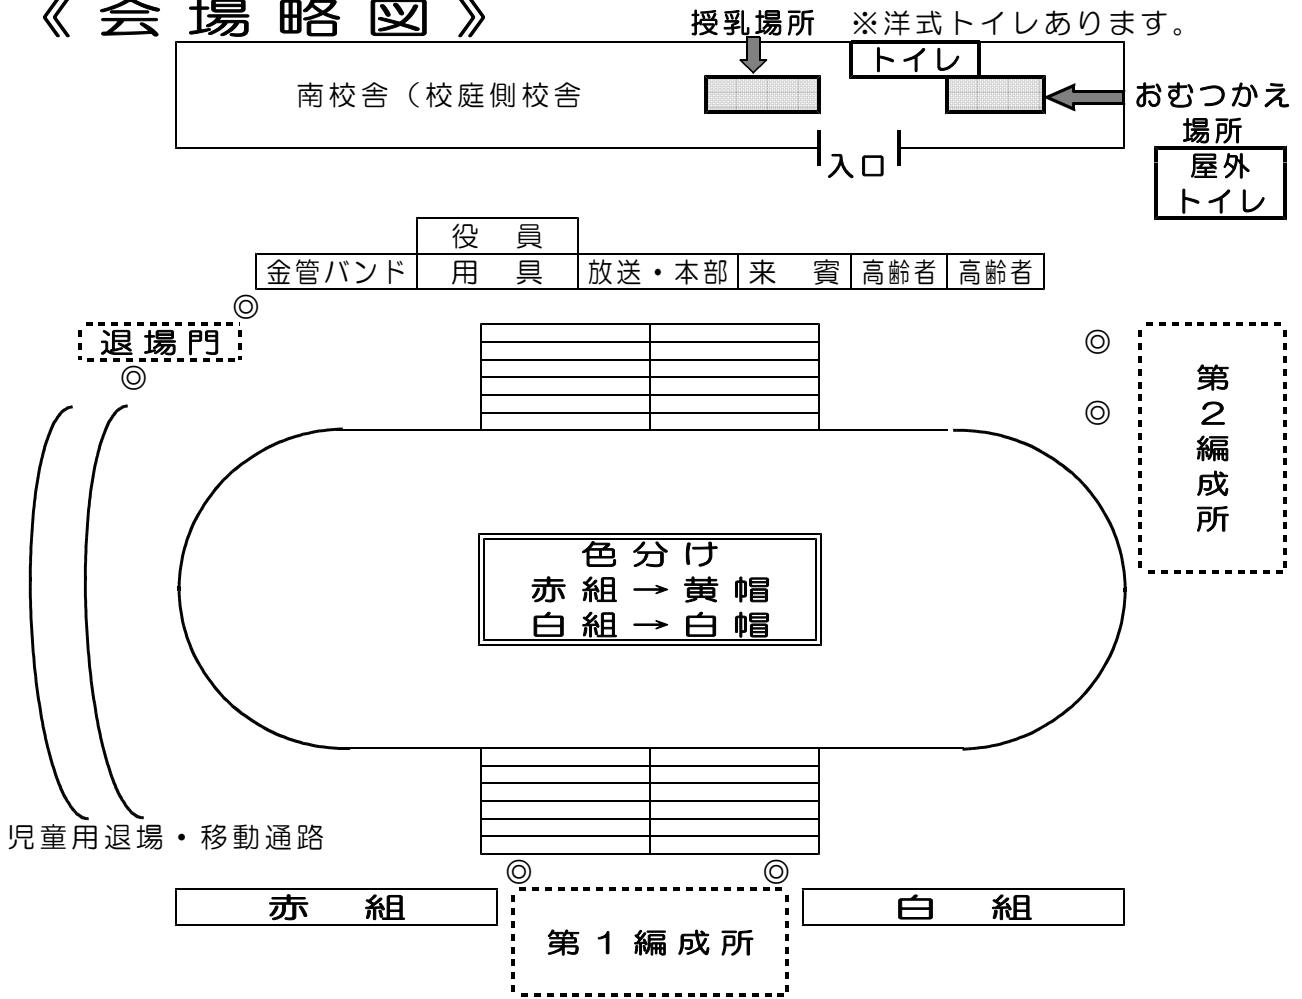

《 会場略図 》

【 お 願 い 】

以下のことにつきまして御理解と御協力を御願ひします。

- ★ 校庭の応援・昼食の場所取りは当日朝6:30からです。(厳守)
 ※ それ以前に敷いてあるシート等は撤去します。
- ★ 体育館の場所取りの時間は6:30～9:10とします。(その後11:30までは施錠します)
- ★ 体育館の開放時間は11:30～13:10とします。
- ★ 各教室の開放時間は、12:00～13:10とします。(事前開放は行いません。)
- ★ 今年度はトラックの向きの変更があり、保護者テント席を設けられませんでした。
 児童席、本部席、児童用退場・移動通路、用具通路に入るのは御遠慮ください。なお、退場門は競技者退場時に速やかにあけてください。
- ★ 高齢者席は、御高齢の方とお体が不自由な方のみ御利用ください。
 ※ 事前の席取りはできません。
- 乳児のおむつかえ・授乳場所を南校舎(校庭側校舎)1階東側廊下に設けてあります。
- 競技中の教室への立ち入りは禁止です。
- 校内への車の乗り入れ、学校周辺の駐車はできません。
- 持ち物・飲食物等の管理には、十分お気をつけください。
- ゴミ・ちり等は、必ず自宅へお持ち帰りください。(校内ゴミステーションには絶対に置かないでください。)
- ★ 体育館・トイレなどはきれいにお使いください。
 ※ 洋式トイレは南校舎(校庭側校舎)1階トイレにあります。
 ※ 南校舎トイレの出入口は東側児童玄関のみです。
- 敷地内の草木・花園・鉢物をいためないようにしてください。
- 遊具の使用は禁止です。
- 学校敷地内(校庭や体育館等すべて)は禁煙・禁酒となっています。