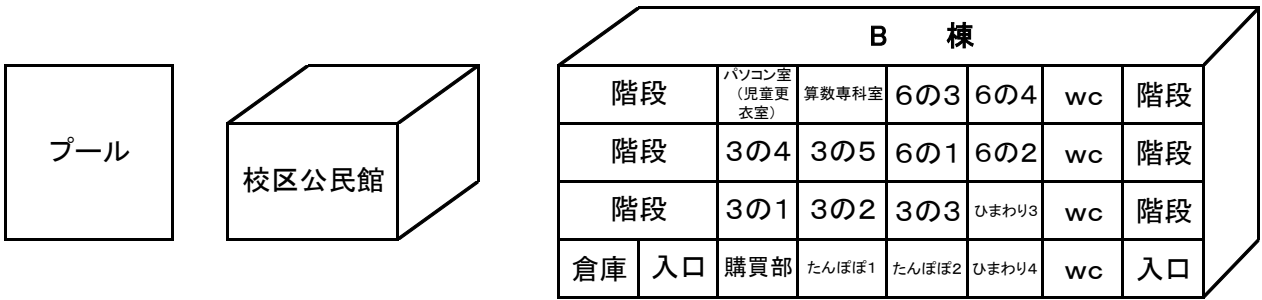

西谷山小学校 教室配置図
～令和6年度～

通用門

児童クラブ

校庭

校門

通用門

【保護者の皆さんへ】C棟中庭側に貼ってある学級名簿でお子様の学級を確認して、体育館の受付においでください。