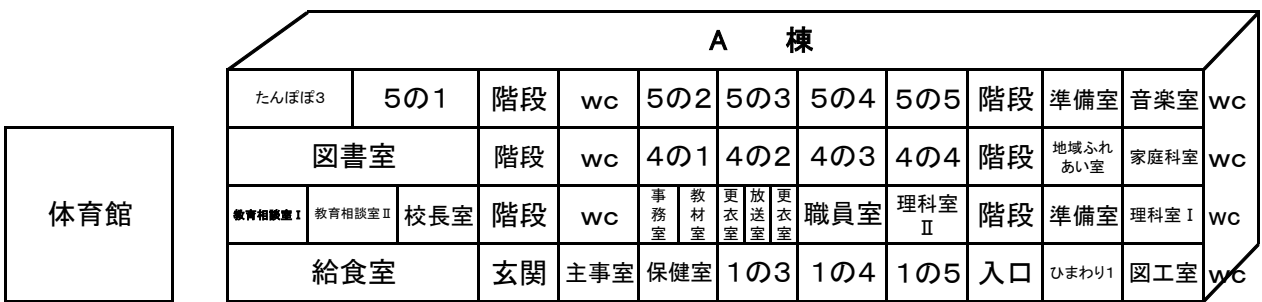

西谷山小学校 教室配置図
～令和6年度～

通用門

児童クラブ

校庭

校門

通用門

【保護者の皆さんへ】C棟中庭側に貼ってある学級名簿でお子様の学級を確認して、体育館の受付においでください。