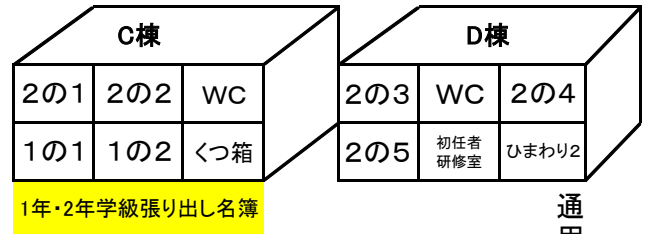

西谷山小学校 教室配置図
～令和6年度～

通用門

児童クラブ

校庭

校門

通用門

【保護者の皆さんへ】C棟中庭側に貼ってある学級名簿でお子様の学級を確認して、体育館の受付においでください。