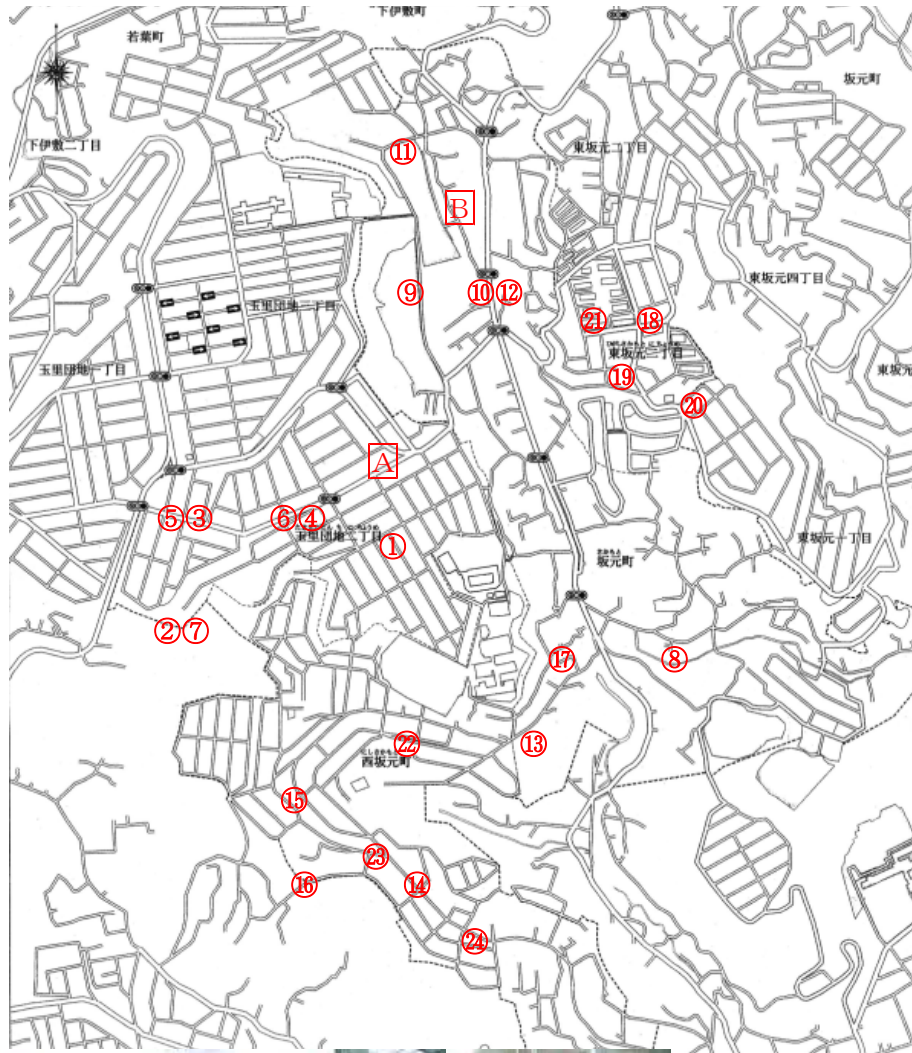

⑲ 東坂元
西園さん宅(建築)

⑳ 東坂元
坂元福祉館

㉑ 東坂元
吉野屋

㉒ 西坂元
四元さん宅

㉓ 西坂元
佐田さん宅

㉔ 西坂元
いぶし社会保険労務士事務所

⑪ 坂元町
古田生花店

⑫ 坂元町
同朋寺