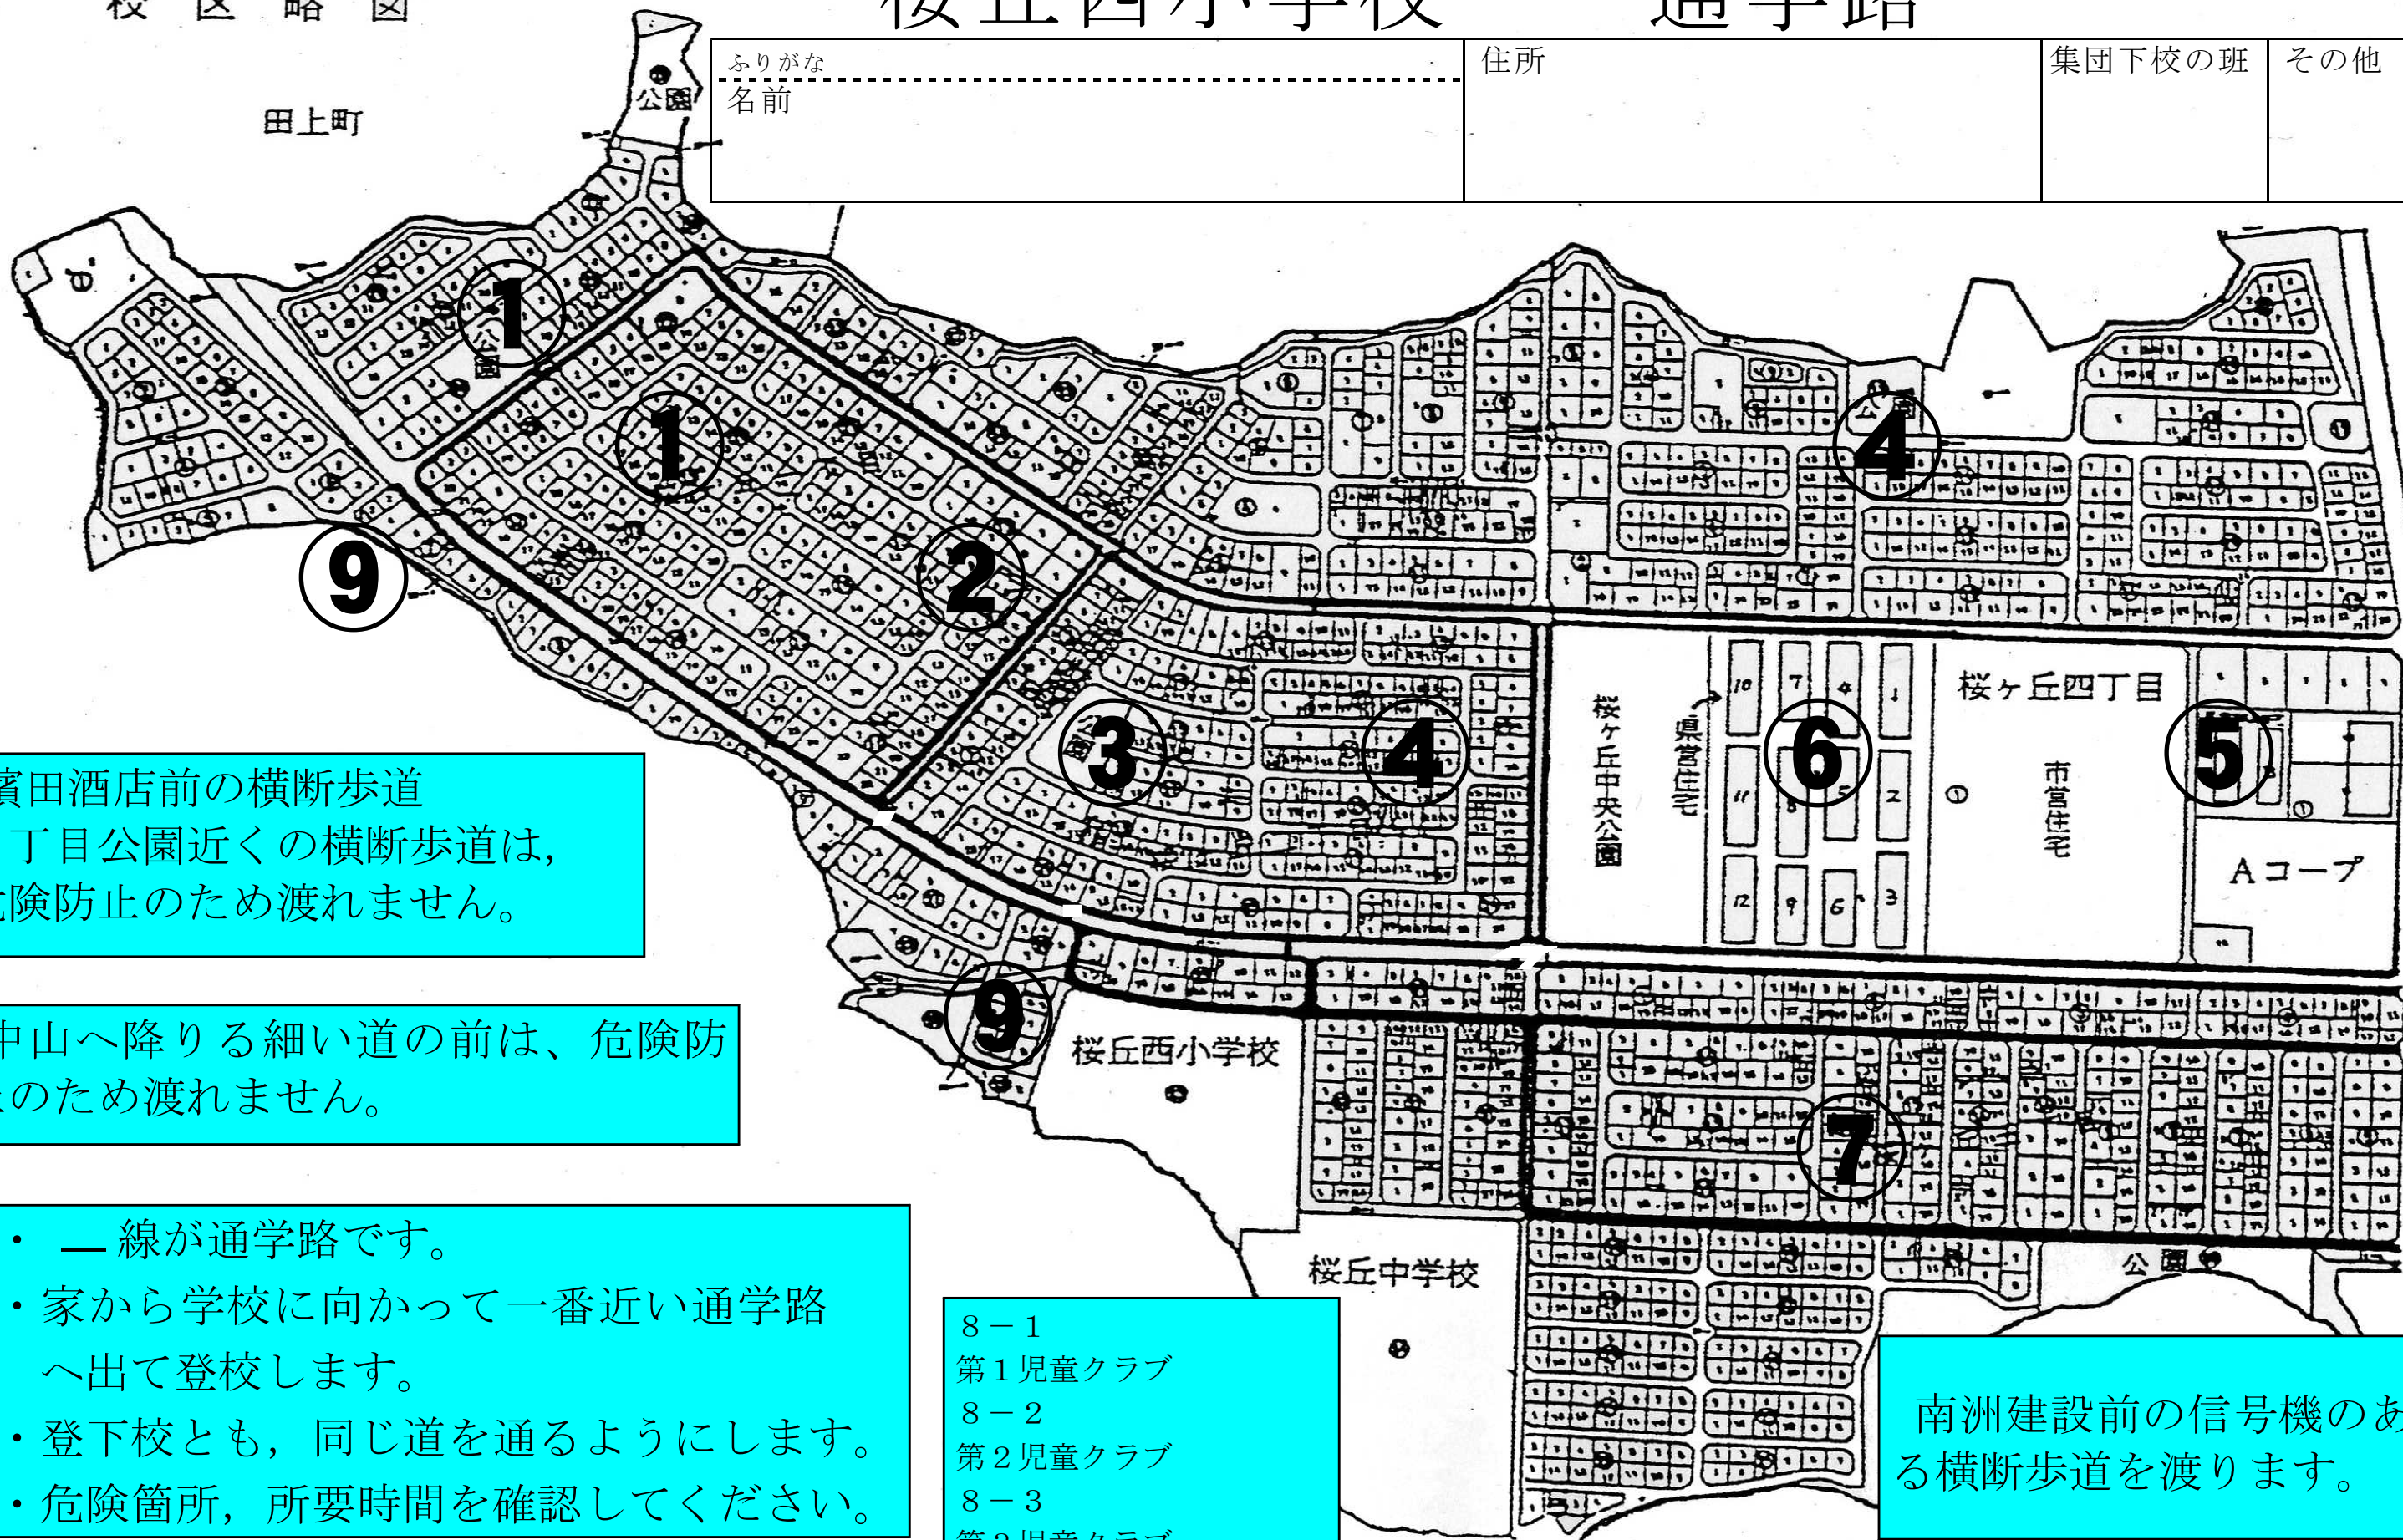

校区略図

桜丘西小学校 通学路

ふりがな 名前	住所	集団下校の班	その他
------------	----	--------	-----

濱田酒店前の横断歩道
1丁目公園近くの横断歩道は、
危険防止のため渡れません。

中山へ降りる細い道の前は、危険防
止のため渡れません。

- ・ 一線が通学路です。
- ・ 家から学校に向かって一番近い通学路へ出て登校します。
- ・ 登下校とも、同じ道を通るようにします。
- ・ 危険箇所，所要時間を確認してください。

- 8-1
第1児童クラブ
- 8-2
第2児童クラブ
- 8-3
第3児童クラブ

南洲建設前の信号機のある横断歩道を渡ります。