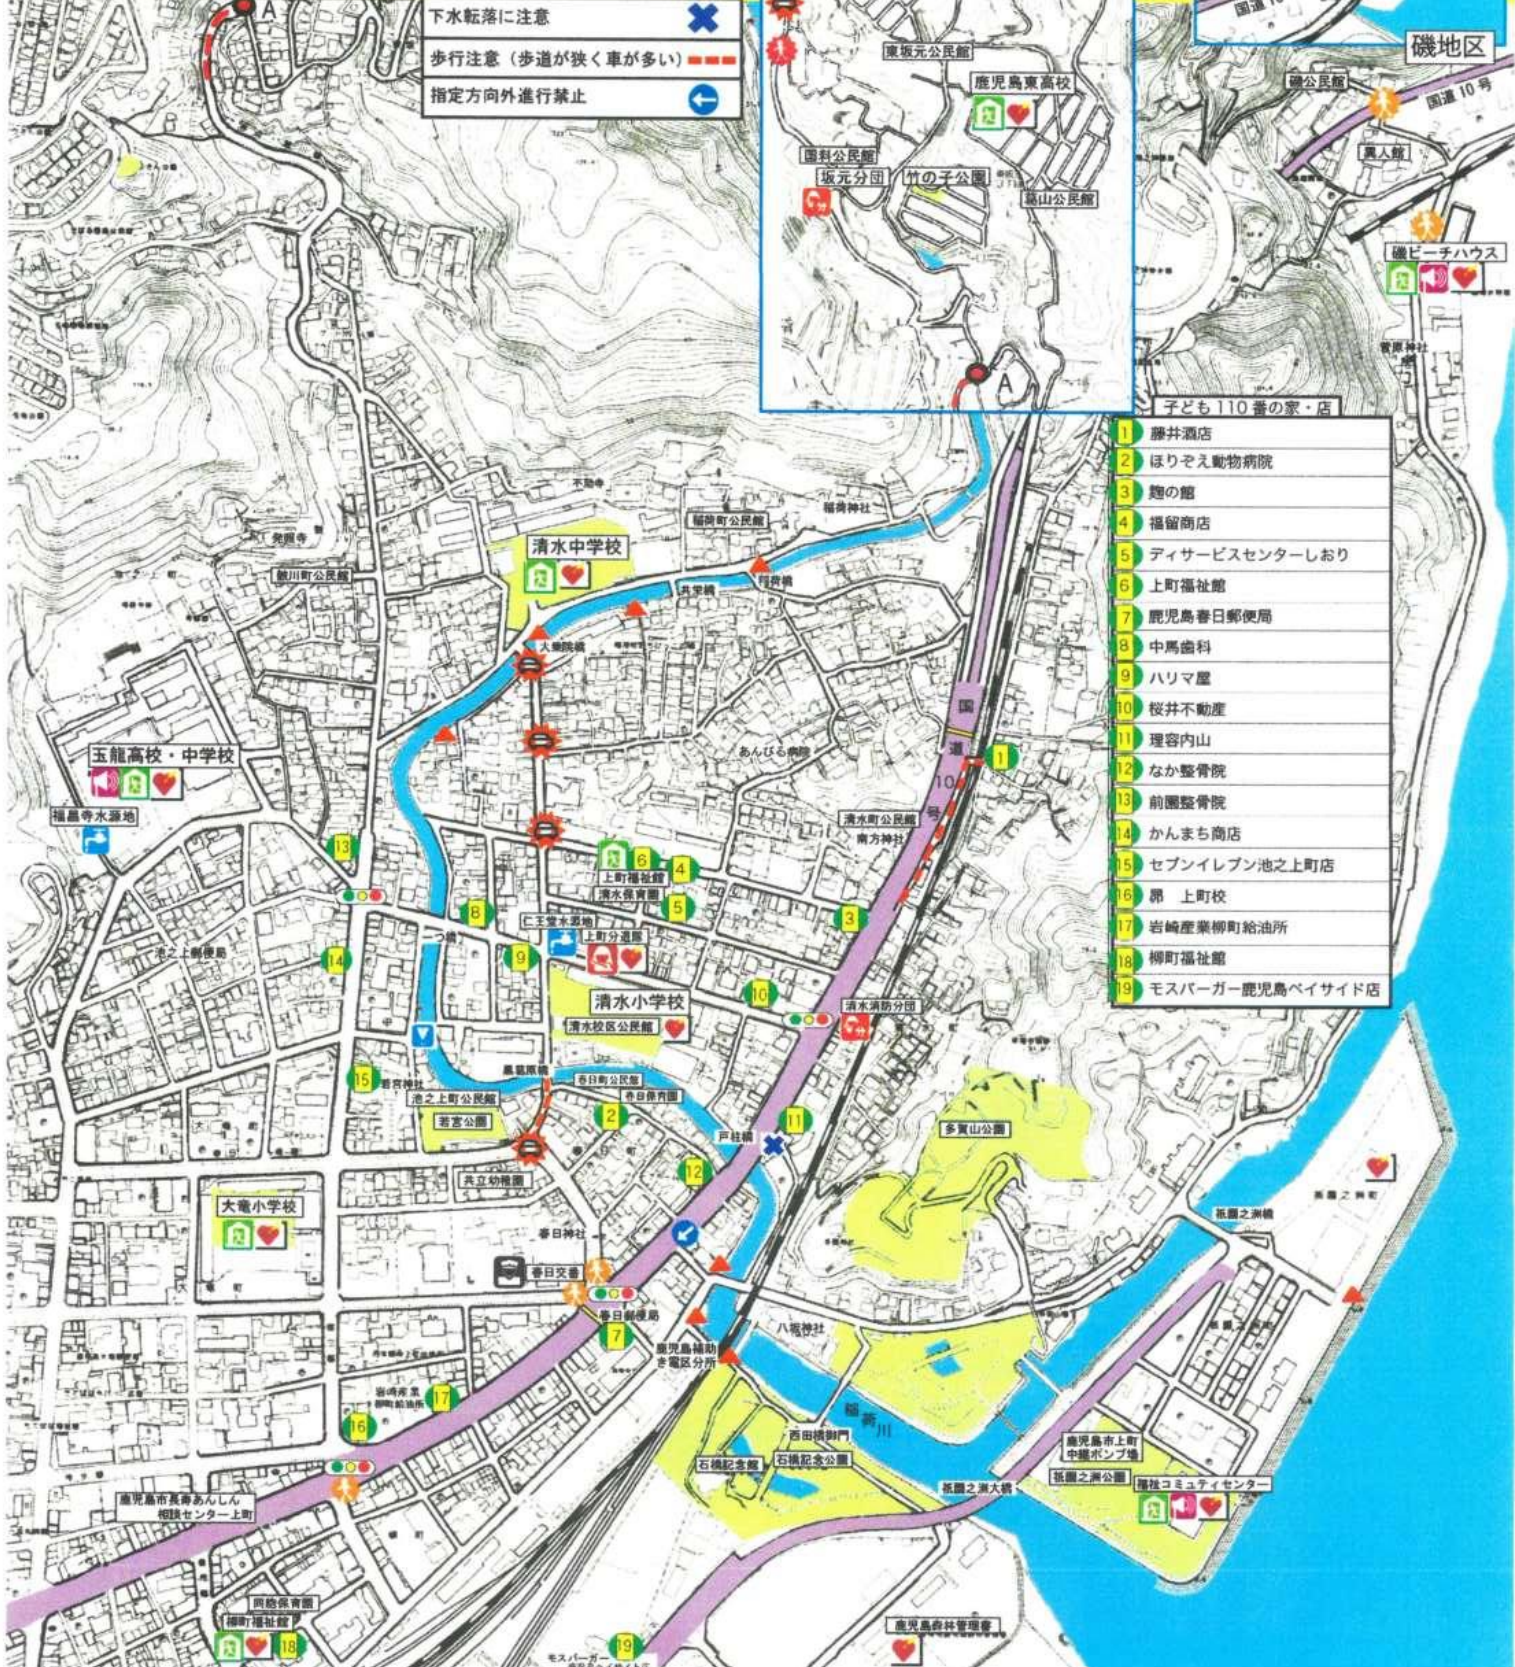

清水校区安全マップ

清水校区まちづくり協議会安心安全ネットワーク会議 2018 作成
2019 更新

避難所	地震時の避難場所	子ども110番の家
警察施設	AED設置箇所	立ち入り禁止箇所(赤旗)
消防分団	消防施設	車に注意(見通し悪い)
給水拠点	水位観測所	横断に注意(横断歩道がない)
防災行政無線		横断に注意(車が多い)
		下水転落に注意
		歩行注意(歩道が狭く車が多い)
		指定方向外進行禁止

- 1 藤井酒店
- 2 ほりぞえ動物病院
- 3 麴の館
- 4 福留商店
- 5 ディサービスセンターしおり
- 6 上町福祉館
- 7 鹿児島春日郵便局
- 8 中馬歯科
- 9 ハリマ屋
- 10 桜井不動産
- 11 理容内山
- 12 なか整骨院
- 13 前園整骨院
- 14 かんまち商店
- 15 セブンイレブン池之上町店
- 16 那 上町校
- 17 岩崎産業柳町給油所
- 18 柳町福祉館
- 19 モスバーガー鹿児島ベイサイド店