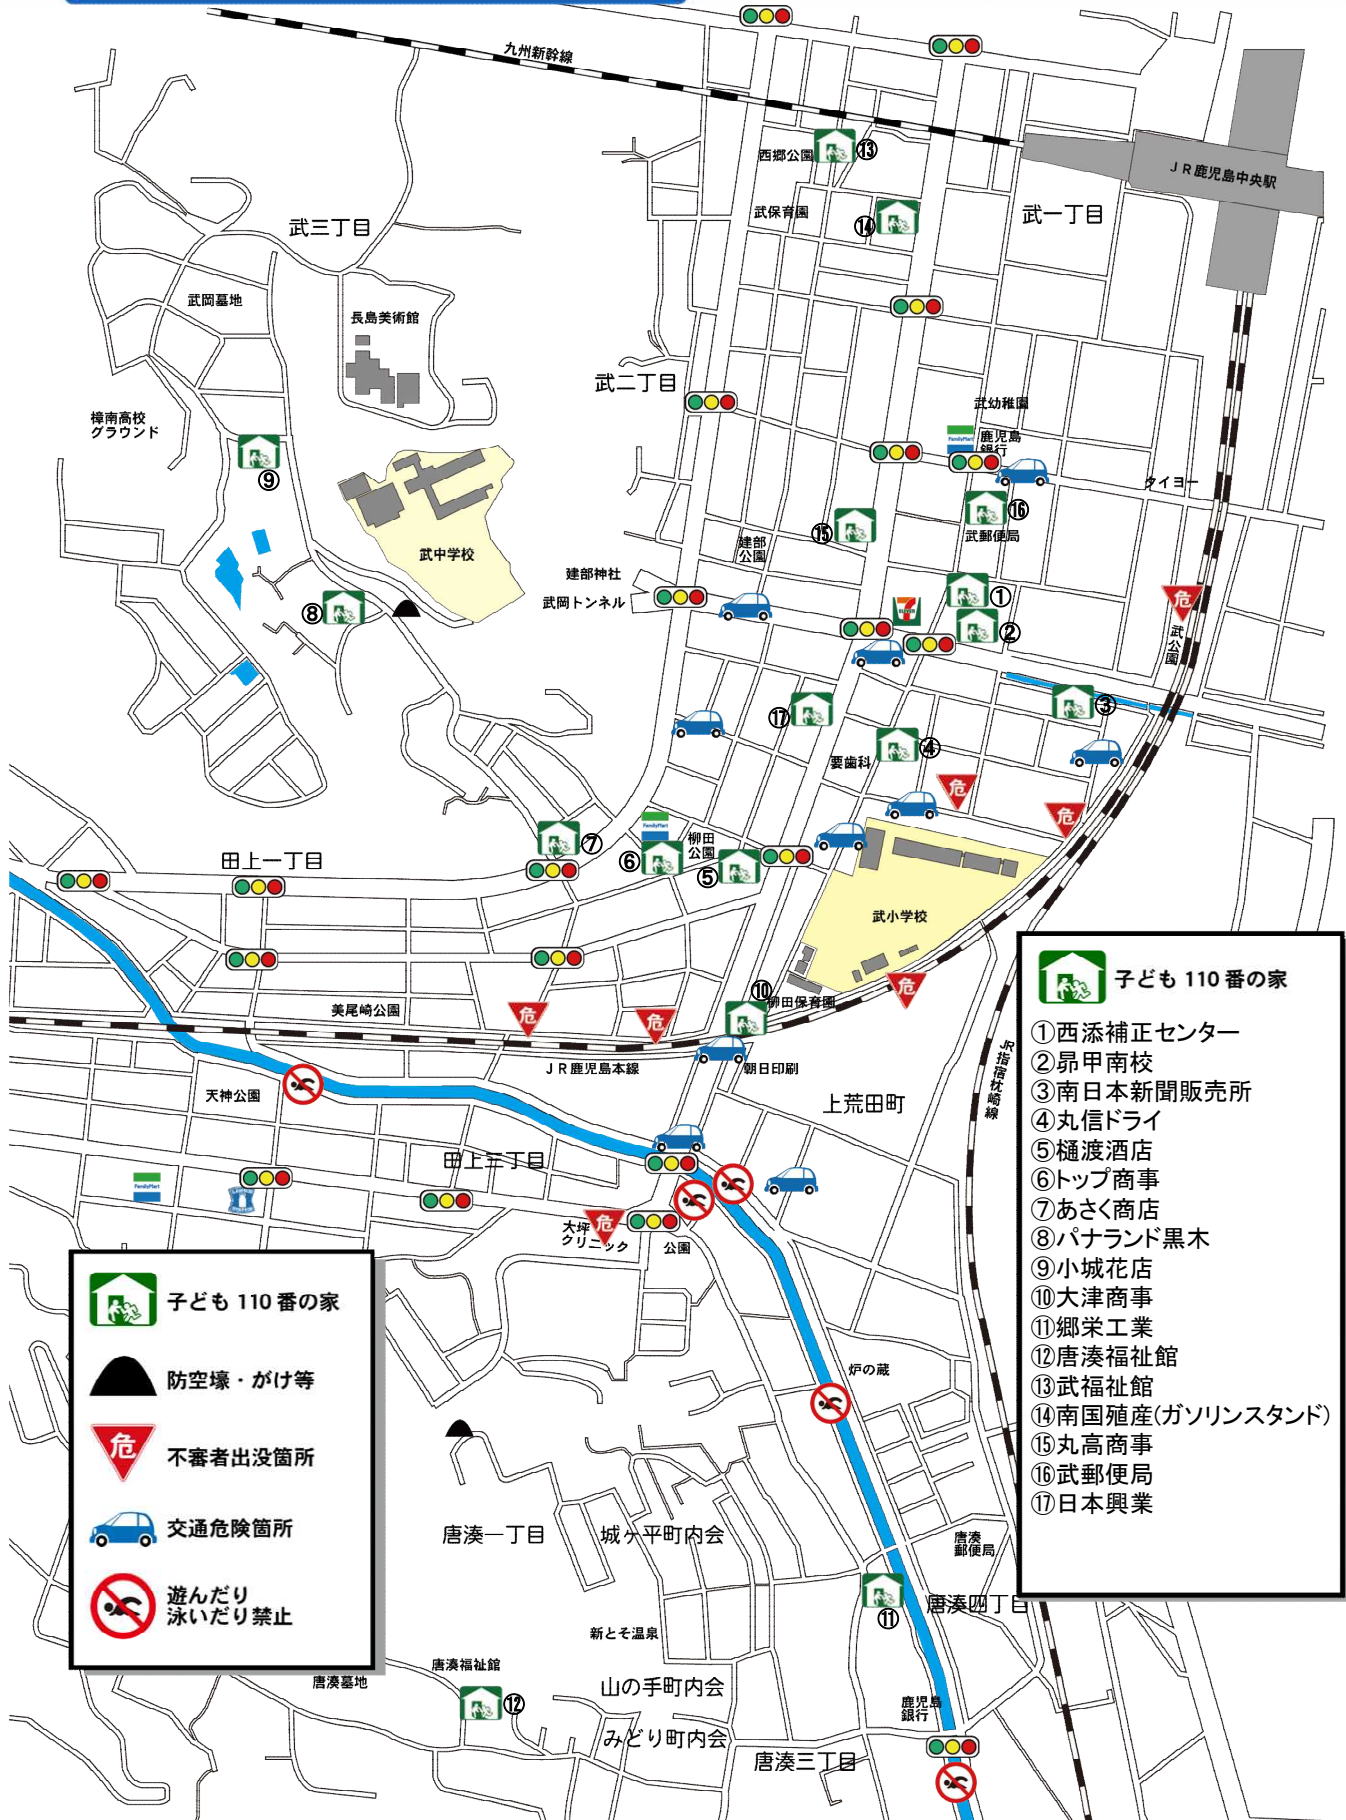

# 武校区環境点検マップ

更新責任者：武小学校教頭

- 子ども 110 番の家
- ① 西添補正センター
  - ② 昴甲南校
  - ③ 南日本新聞販売所
  - ④ 丸信ドライ
  - ⑤ 樋渡酒店
  - ⑥ トップ商事
  - ⑦ あさく商店
  - ⑧ パナランド黒木
  - ⑨ 小城花店
  - ⑩ 大津商事
  - ⑪ 郷栄工業
  - ⑫ 唐湊福祉館
  - ⑬ 武福祉館
  - ⑭ 南国殖産(ガソリンスタンド)
  - ⑮ 丸高商事
  - ⑯ 武郵便局
  - ⑰ 日本興業

- 子ども 110 番の家
- 防空壕・がけ等
- 不審者出没箇所
- 交通危険箇所
- 遊んだり 泳いだり 禁止