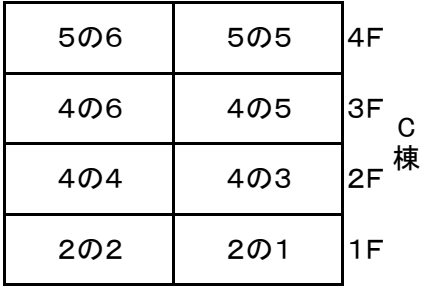

令和6年度 教室配置図

校区公民館

ごみ
ステーション

正門

WC

東門