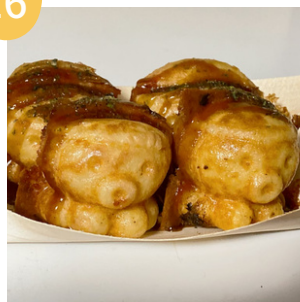

牛乳・小麦・卵
チーズ

16

オクトパスくん焼き(4個)
500円