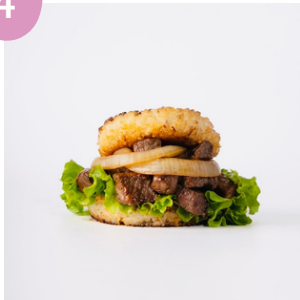

SHIMBA

4

ライスバーガー
500円