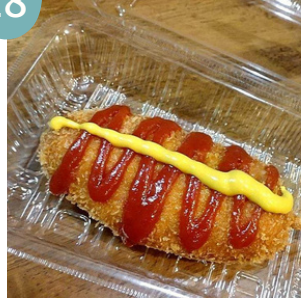

てっちゃん家

17

からあげ(6個)
500円

小麦・鶏肉

18

チーズドッグ
500円

牛乳

19