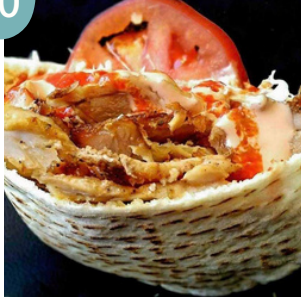

わくわく☆よしdeピックアップ

Xニューー覧②

cielokebab

10

ケバブサンド
500円